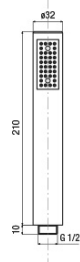

DC027CR

- doccia monogetto anticalcare ø 32 cromo

anti-scale handshower, ø 32 chrome