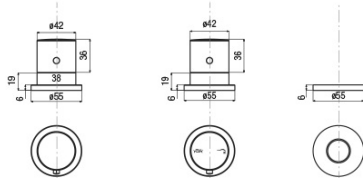

Technický list

TC-T11.D2-05

- kit maniglie regolazione temperatura e portata con deviazione completo di rosni cromo