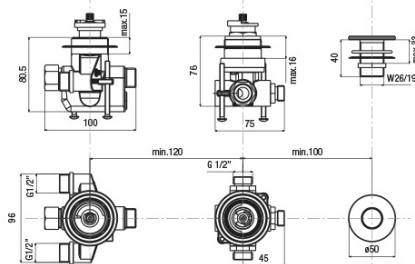

T11.D2-05

- kit sotto piano rubinetteria termostatica, deviatore ceramico e supporto doccia completo di fissaggi e flex. collegamento

under-deck kit comprising thermostatic mixer, ceramic diverter, bracket, fixing systems and flexible connections

*diametri di foratura
installation holes*

DC027CR

- doccia monogetto anticalcare ø 32 cromo

anti-scale handshower, ø 32 chrome