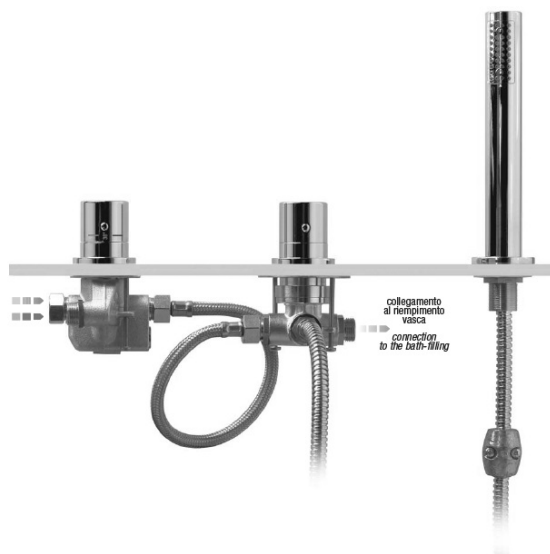

DC027CR

- doccia monogetto anticalcare ø 32 cromo

anti-scale handshower, ø 32 chrome