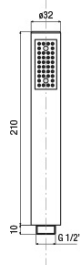

DC027CR

- doccia monogetto anticalcare ø 32 cromo

anti-scale handshower, ø 32 chrome