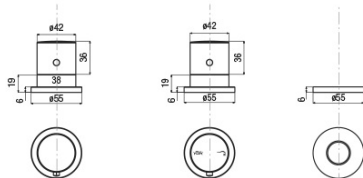

GO trojprvková termostatická batéria na okraj vane, chróm

Technický list

TC-T11.D2-05

- kit maniglie regolazione temperatura e portata con deviazione completo di rosni cromò