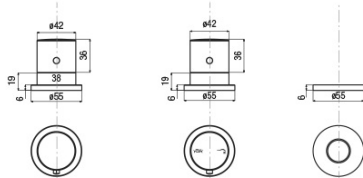

Technický list

TC-T11.D2-05

- kit maniglie regolazione temperatura e portata con deviazione completo di rosni cromò