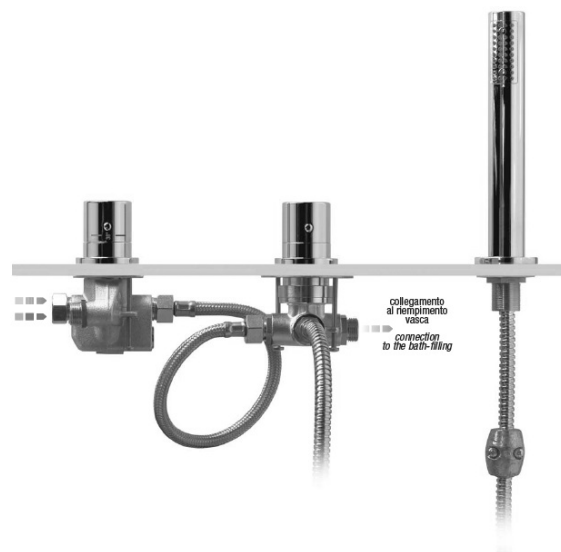

GO trojprvková termostatická batéria na okraj vane, chróm

Technický list

TC-T11.D2-05

- kit maniglie regolazione temperatura e portata con deviazione completo di rosni cromò

T11.D2-05

- kit sotto piano rubinetteria termostatica, deviatore ceramico e supporto doccia completo di fissaggi e flex. collegamento

under-deck kit comprising thermostatic mixer, ceramic diverter, bracket, fixing systems and flexible connections

*diametri di foratura
installation holes*

DC027CR

- doccia monogetto anticalcare ø 32 cromo

anti-scale handshower, ø 32 chrome