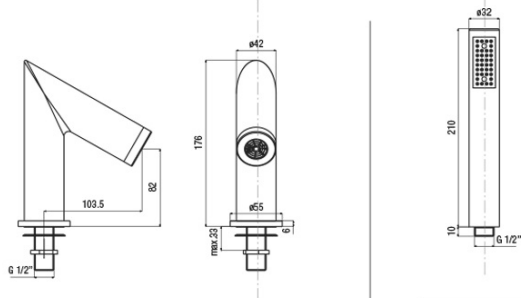

B01CR

- bocca erogazione completa di fissaggi e flex. collegamento cromo

deck bath spout comprising fixing system and flexible connection chrome

DC027CR

- doccia monogetto anticalcare ø 32 cromo

anti-scale handshower, ø 32 chrome