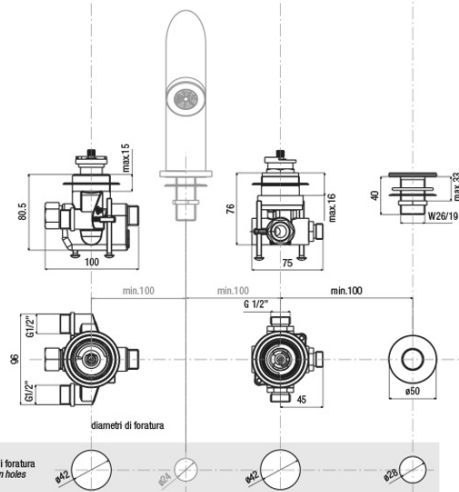

T11.D2-05

- kit sotto piano rubinetteria termostatica, deviatore ceramico e supporto doccia completo di fissaggi e flex. collegamento

under-deck kit comprising thermostatic mixer, ceramic diverter, bracket, fixing systems and flexible connections