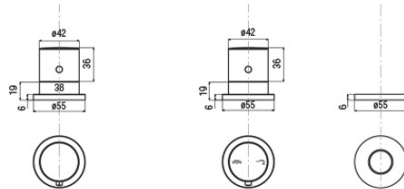

GO štvorprvková termostatická batéria na okraj vane, chróm

Technický list

TC-T11.D2-05

- kit maniglie regolazione temperatura e portata con deviazione completo di rosoni cromo

kit comprising temperature control handle, flow rate and diverter control handle and flanges chrome