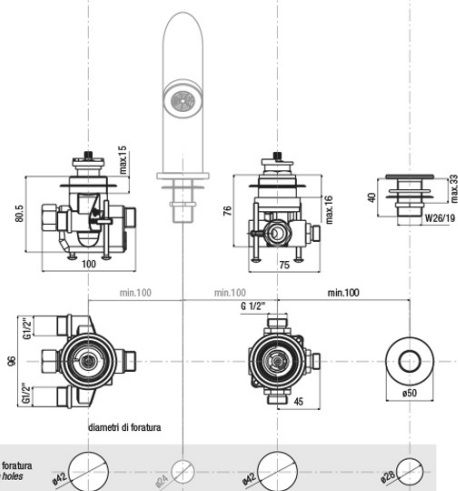

T11.D2-05

- kit sotto piano rubinetteria termostatica, deviatore ceramico e supporto doccia completo di fissaggi e flex. collegamento

under-deck kit comprising thermostatic mixer, ceramic diverter, bracket, fixing systems and flexible connections

diametri di foratura
installation holes

B01CR

- bocca erogazione completa di fissaggi e flex. collegamento cromo

deck bath spout comprising fixing system and flexible connection chrome