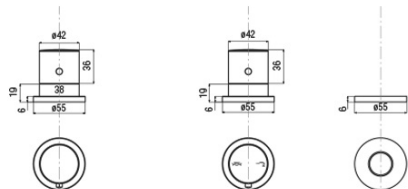

GO štvorprvková termostatická batéria na okraj vane, chróm

Technický list

TC-T11.D2-05

- kit manigle regolazione temperatura e portata con deviazione completo di rosconi cromo