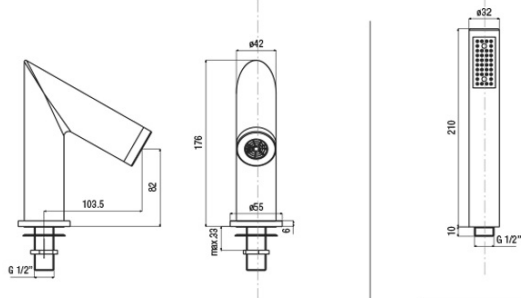

DC027CR

- doccia monogetto anticalcare ø 32 cromo

anti-scale handshower, ø 32 chrome