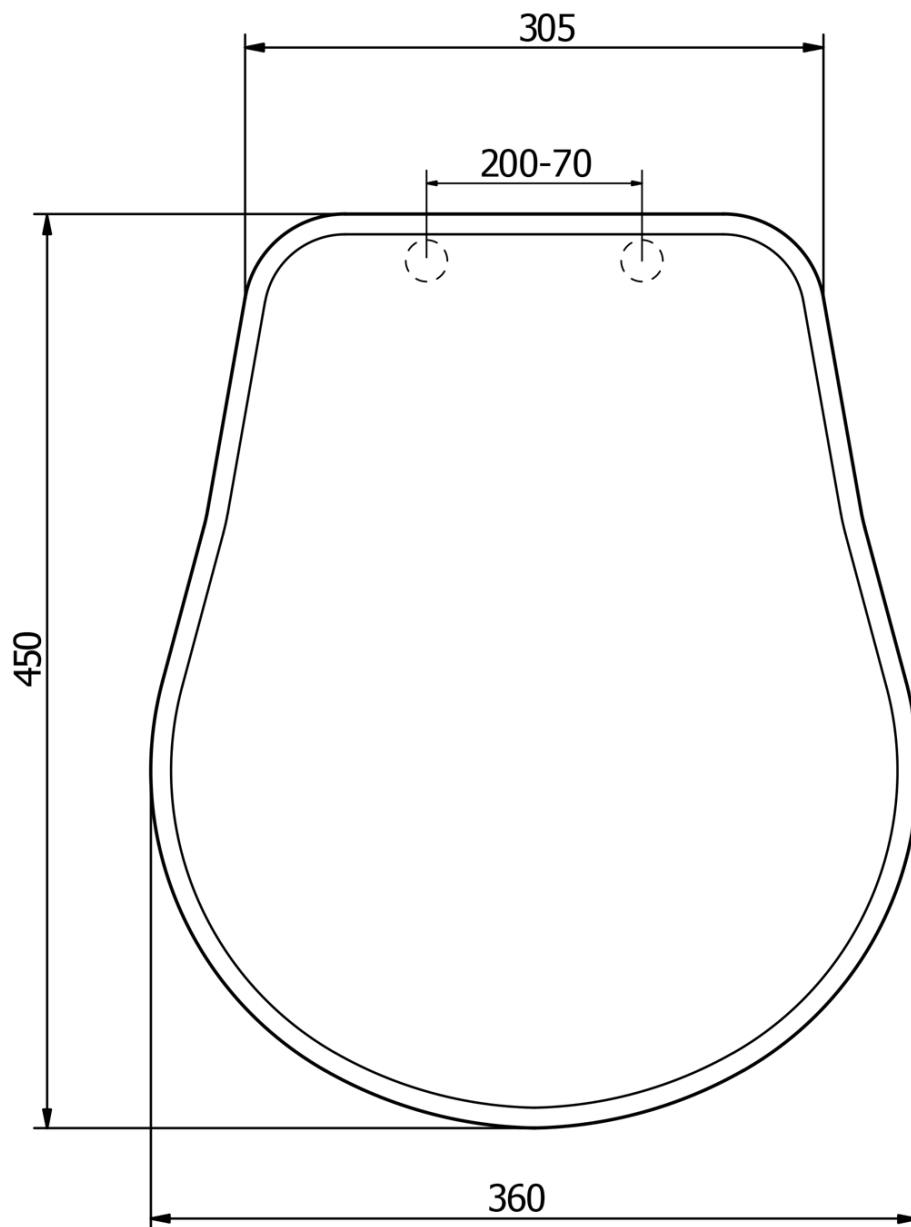

Objednací kód: 109040

**Základné informácie**

Značka: Kerasan  
Séria: RETRO KERASAN

**Vlastnosti**

Farba: Hnedá  
Materiál: Drevo  
Tvar: Pre konkrétne WC  
Hmotnosť / ks: 3.2 kg  
Balenie: 1 ks  
Záruka: 2 roky

Technický list

TL:45mm