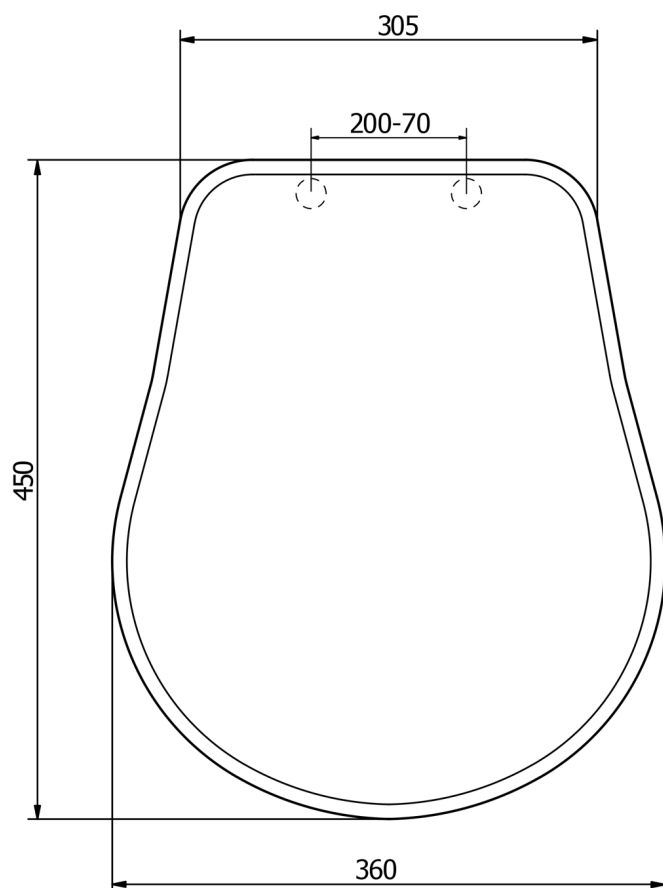

RETRO WC sedátko, orech/chróm

KERASAN

Objednací kód: 109040

Vlastnosti

Farba: Hnedá

Materiál: Drevo

Záruka: 2 roky

Technický list

TL:45mm