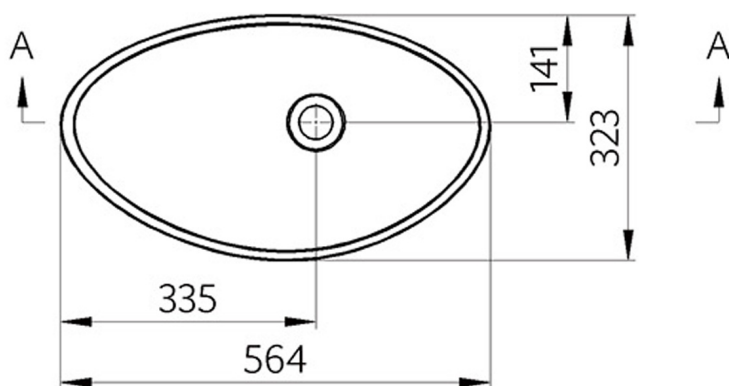

Technický list