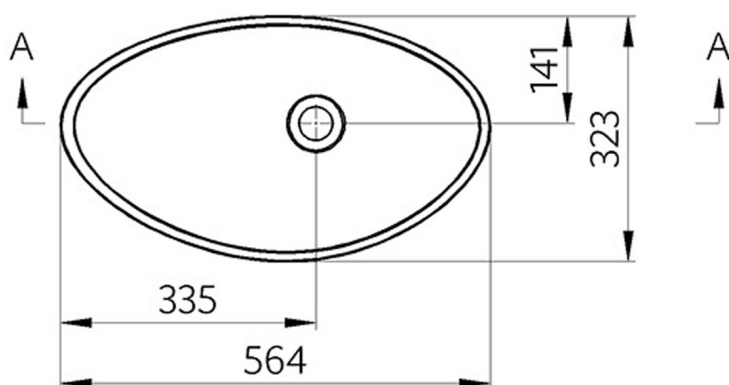

Technický list