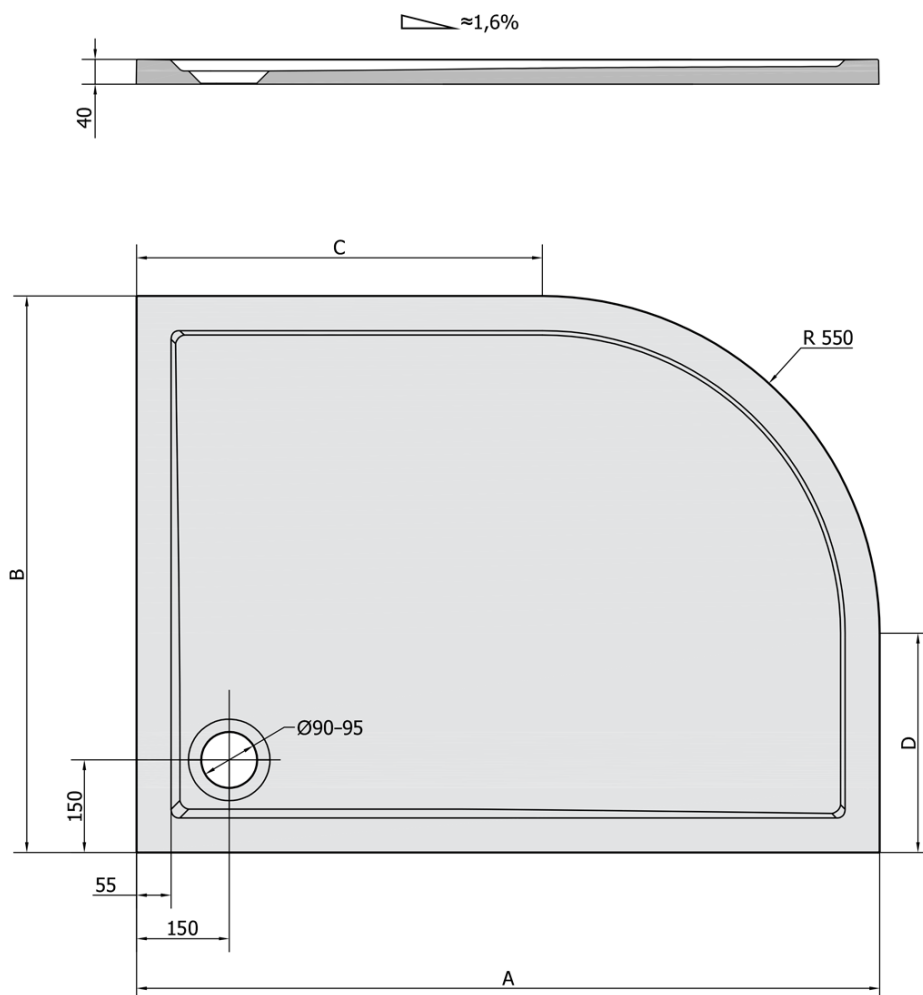

**RENA R sprchová vanička z liateho mramoru,
štvrtkruh 90x80cm, R550, pravá, bie**

Objednací kód: 72891

Základné informácie

Značka: Polysan

Séria: KLASIK

Rozmery

Dĺžka: 900 mm

Šírka: 800 mm

Výška: 40 mm

Vlastnosti

Farba: Biela

Materiál: Liaty mramor

Tvar: Asymetrické

Priemer odpadu: 90 mm

Rádus: R550

Reliéf (povrch) dna: Hladký

Hmotnosť / ks: 40.0 kg

Balenie: 1 ks

Záruka: 2 roky

Odporúčame prikúpiť

1 ks Nožičky pre vaničku z liateho mramoru (6 ks/sada) (Objednací kód: PV006)

Technický list

RENA	kod	A	B	C	D
90x80L	72890	900	800	350	250
90x80R	72891	900	800	350	250
100x80L	75511	1000	800	450	250
100x80R	76511	1000	800	450	250
120x90L	64611	1200	900	650	350
120x90R	65611	1200	900	650	350