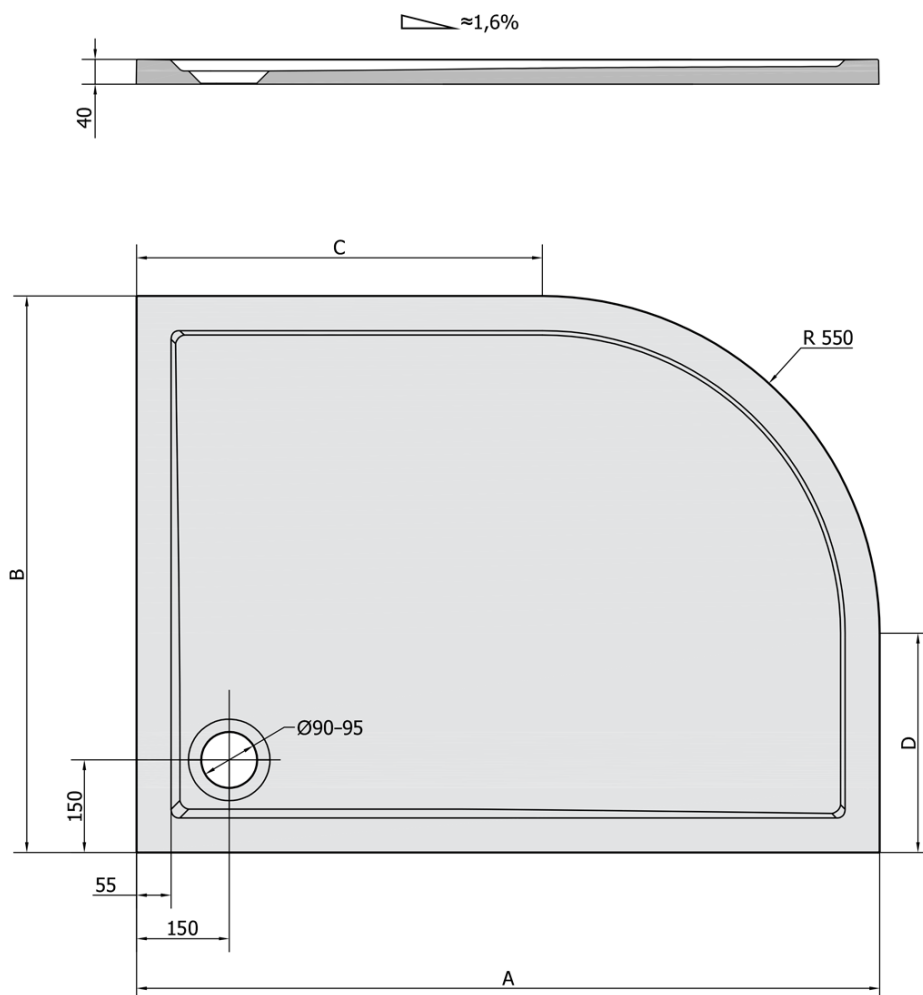

**RENA R sprchová vanička z liateho mramoru,  
štvrtkruh 90x80cm, R550, pravá, bie**

**Objednací kód:** 72891

**Základné informácie**

**Značka:** Polysan

**Séria:** KLASIK

**Rozmery**

**Dĺžka:** 900 mm

**Šírka:** 800 mm

**Výška:** 40 mm

**Vlastnosti**

**Farba:** Biela

**Materiál:** Liaty mramor

**Tvar:** Asymetrické

**Priemer odpadu:** 90 mm

**Rádius:** R550

**Reliéf (povrch) dna:** Hladký

## Technický list

RENA	kod	A	B	C	D
90x80L	72890	900	800	350	250
90x80R	72891	900	800	350	250
100x80L	75511	1000	800	450	250
100x80R	76511	1000	800	450	250
120x90L	64611	1200	900	650	350
120x90R	65611	1200	900	650	350