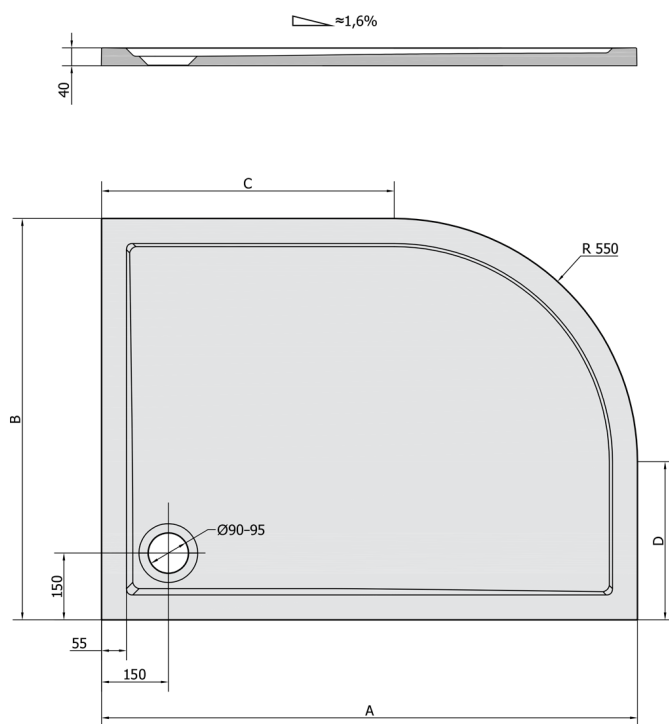

RENA R sprchová vanička z liateho mramoru, štvrtkruh 90x80cm, R550, pravá, bie

Objednací kód: 72891

Rozmery

Dĺžka: 900 mm

Šírka: 800 mm

Výška: 40 mm

Vlastnosti

Farba: Biela

Materiál: Liaty mramor

Záruka: 2 roky

Technický list

| RENA | kod | A | B | C | D |
|---------|-------|------|-----|-----|-----|
| 90x80L | 72890 | 900 | 800 | 350 | 250 |
| 90x80R | 72891 | 900 | 800 | 350 | 250 |
| 100x80L | 75511 | 1000 | 800 | 450 | 250 |
| 100x80R | 76511 | 1000 | 800 | 450 | 250 |
| 120x90L | 64611 | 1200 | 900 | 650 | 350 |
| 120x90R | 65611 | 1200 | 900 | 650 | 350 |