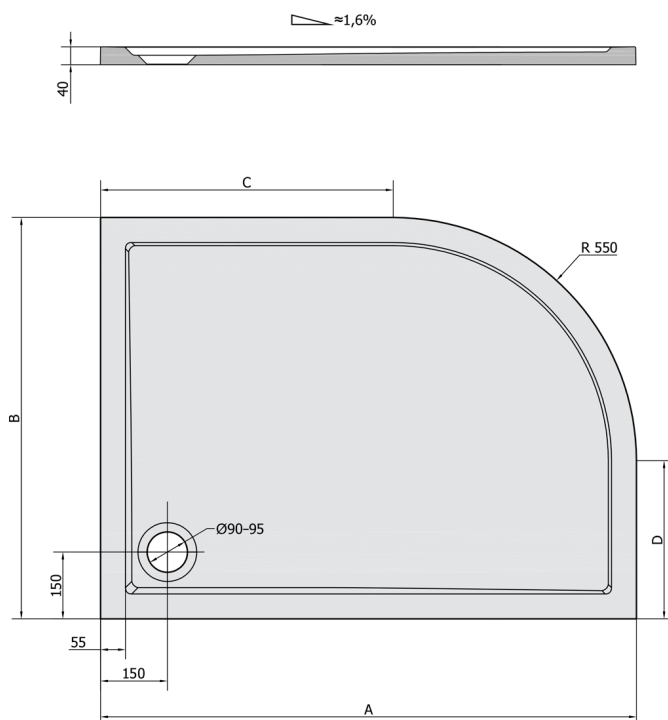

**RENA R sprchová vanička z liateho mramoru,
štvrtkruh 90x80cm, R550, pravá, bie**

polysan

Objednací kód: 72891

Rozmery

Dĺžka: 900 mm

Šírka: 800 mm

Výška: 40 mm

Vlastnosti

Farba: Biela

Materiál: Liaty mramor

Záruka: 2 roky

Technický list

RENA	kod	A	B	C	D
90x80L	72890	900	800	350	250
90x80R	72891	900	800	350	250
100x80L	75511	1000	800	450	250
100x80R	76511	1000	800	450	250
120x90L	64611	1200	900	650	350
120x90R	65611	1200	900	650	350