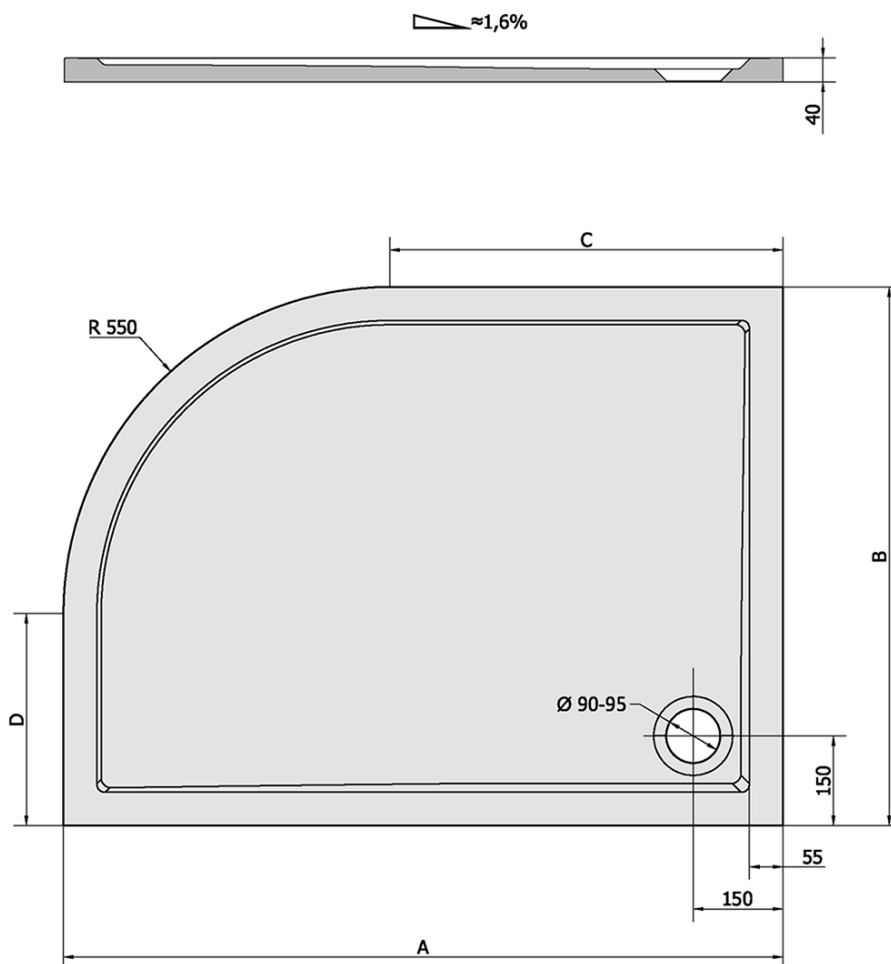

**RENA L sprchová vanička z liateho mramoru,
štvrtkruh 90x80cm, R550, ľavá, biela**

Objednací kód: 72890

Základné informácie

Značka: Polysan

Séria: KLASIK

Rozmery

Dĺžka: 900 mm

Šírka: 800 mm

Výška: 40 mm

Vlastnosti

Farba: Biela

Materiál: Liaty mramor

Tvar: Asymetrické

Priemer odpadu: 90 mm

Rádus: R550

Reliéf (povrch) dna: Hladký

Hmotnosť / ks: 40.0 kg

Balenie: 1 ks

Záruka: 2 roky

Odporúčame prikúpiť

1 ks Nožičky pre vaničku z liateho mramoru (6 ks/sada) (Objednací kód: PV006)

Technický list

RENA	kod	A	B	C	D
90x80L	72890	900	800	350	250
90x80R	72891	900	800	350	250
100x80L	75511	1000	800	450	250
100x80R	76511	1000	800	450	250
120x90L	64611	1200	900	650	350
120x90R	65611	1200	900	650	350