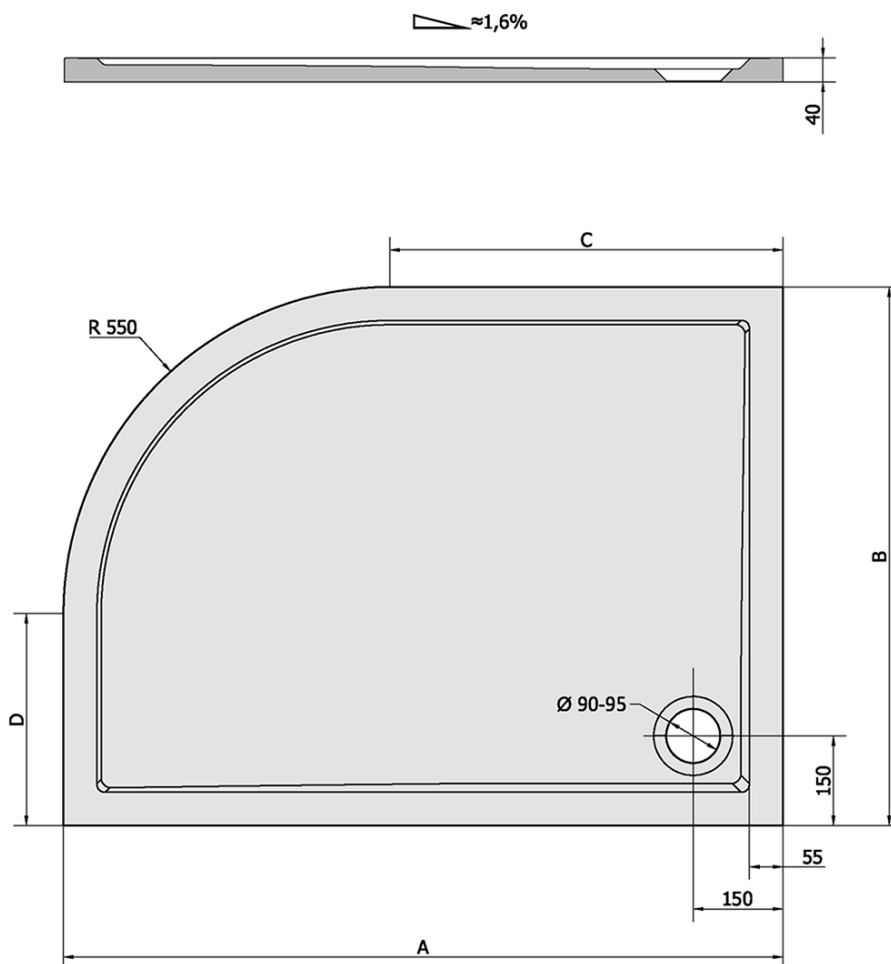

**RENA L sprchová vanička z liateho mramoru,  
štvrtkruh 90x80cm, R550, ľavá, biela**

Objednací kód: 72890

**Základné informácie**

Značka: Polysan

Séria: KLASIK

**Rozmery**

Dĺžka: 900 mm

Šírka: 800 mm

Výška: 40 mm

**Vlastnosti**

Farba: Biela

Materiál: Liaty mramor

Tvar: Asymetrické

Priemer odpadu: 90 mm

Rádus: R550

Reliéf (povrch) dna: Hladký

Hmotnosť / ks: 40.0 kg

Balenie: 1 ks

Záruka: 2 roky

**Odporúčame prikúpiť**

1 ks Nožičky pre vaničku z liateho mramoru (6 ks/sada) (Objednací kód: PV006)

## Technický list

RENA	kod	A	B	C	D
90x80L	72890	900	800	350	250
90x80R	72891	900	800	350	250
100x80L	75511	1000	800	450	250
100x80R	76511	1000	800	450	250
120x90L	64611	1200	900	650	350
120x90R	65611	1200	900	650	350