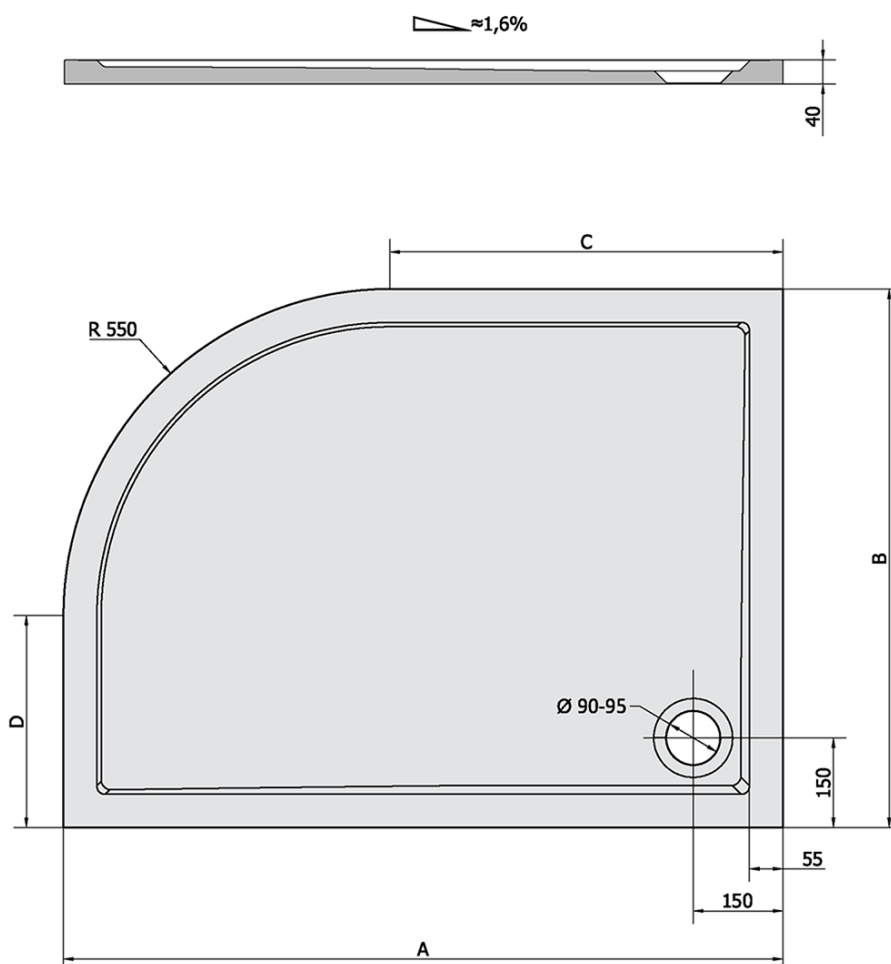

**RENA L sprchová vanička z liateho mramoru,  
štvrtkruh 90x80cm, R550, ľavá, biela**

Objednací kód: 72890

**Základné informácie**

Značka: Polysan

Séria: KLASIK

**Rozmery**

Dĺžka: 900 mm

Šírka: 800 mm

Výška: 40 mm

**Vlastnosti**

Farba: Biela

Materiál: Liaty mramor

Tvar: Asymetrické

Priemer odpadu: 90 mm

Rádus: R550

Reliéf (povrch) dna: Hladký

Hmotnosť / ks: 40.0 kg

Balenie: 1 ks

Záruka: 2 roky

**Odporúčame prikúpiť**

1 ks Nožičky pre vaničku z liateho mramoru (6 ks/sada) (Objednací kód: PV006)

## Technický list

RENA	kod	A	B	C	D
90x80L	72890	900	800	350	250
90x80R	72891	900	800	350	250
100x80L	75511	1000	800	450	250
100x80R	76511	1000	800	450	250
120x90L	64611	1200	900	650	350
120x90R	65611	1200	900	650	350