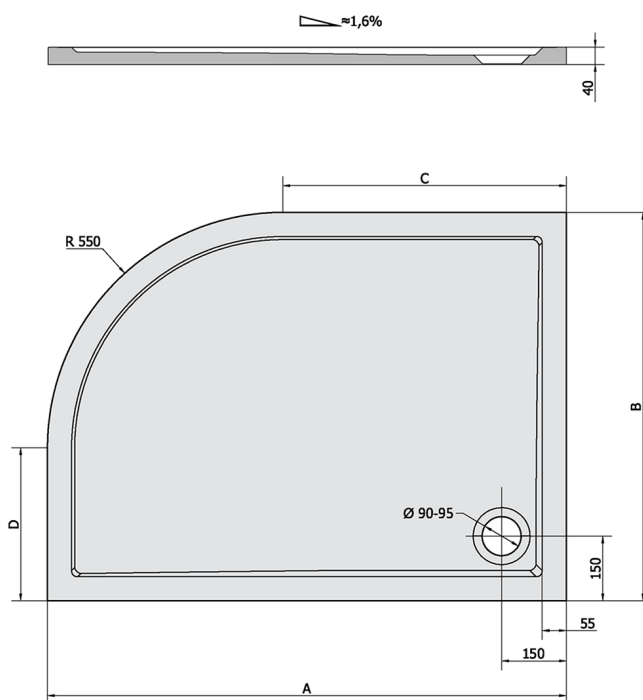

RENA L sprchová vanička z liateho mramoru, štvrtkruh 90x80cm, R550, ľavá, biela

Objednací kód: 72890

Rozmery

Dĺžka: 900 mm

Šírka: 800 mm

Výška: 40 mm

Vlastnosti

Farba: Biela

Materiál: Liaty mramor

Záruka: 2 roky

Technický list

RENA	kod	A	B	C	D
90x80L	72890	900	800	350	250
90x80R	72891	900	800	350	250
100x80L	75511	1000	800	450	250
100x80R	76511	1000	800	450	250
120x90L	64611	1200	900	650	350
120x90R	65611	1200	900	650	350