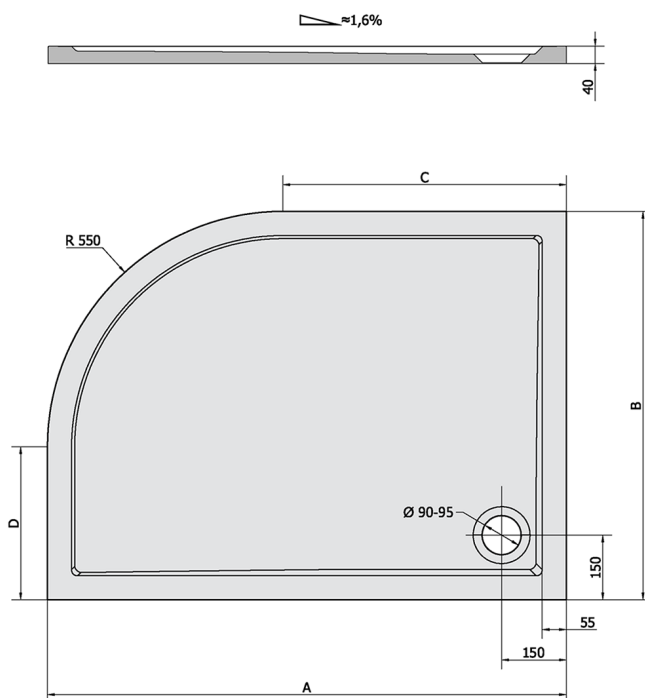

**RENA L sprchová vanička z liateho mramoru,
štvrtkruh 90x80cm, R550, ľavá, biela**

Objednací kód: 72890

Rozměry

Dĺžka: 900 mm

Šírka: 800 mm

Výška: 40 mm

Vlastnosti

Farba: Biela

Materiál: Liaty mramor

Záruka: 2 roky

Technický list

RENA	kod	A	B	C	D
90x80L	72890	900	800	350	250
90x80R	72891	900	800	350	250
100x80L	75511	1000	800	450	250
100x80R	76511	1000	800	450	250
120x90L	64611	1200	900	650	350
120x90R	65611	1200	900	650	350