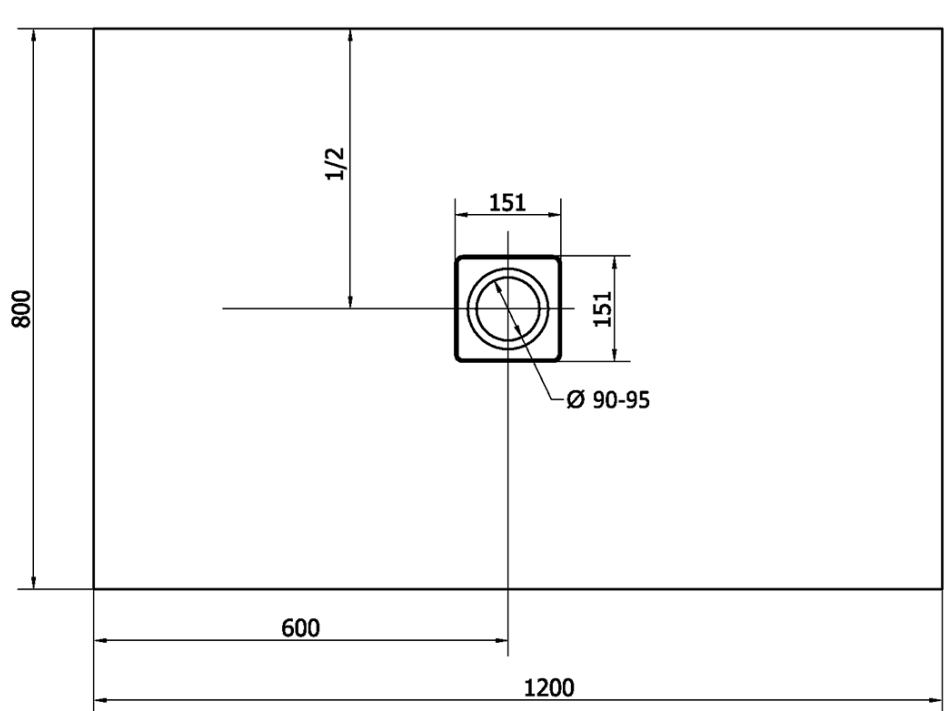

## Rozmery

Dĺžka: 1200 mm

Šírka: 800 mm

Výška: 30 mm

## Vlastnosti

Farba: Biela

Materiál: Liaty mramor

Tvar: Obdĺžnikové

Priemer odpadu: 90 mm

Hmotnosť / ks: 55.0 kg

Balenie: 1 ks

Záruka: 2 roky

## Odporúčame prikúpiť

1 ks FLEXIA vaničkový sifón, otvor vaničky 90mm, DN40, nerez mat (Objednací kód: 17731)

## Technický list

----- STRANA ŘEZU  
CUTTED EDGE