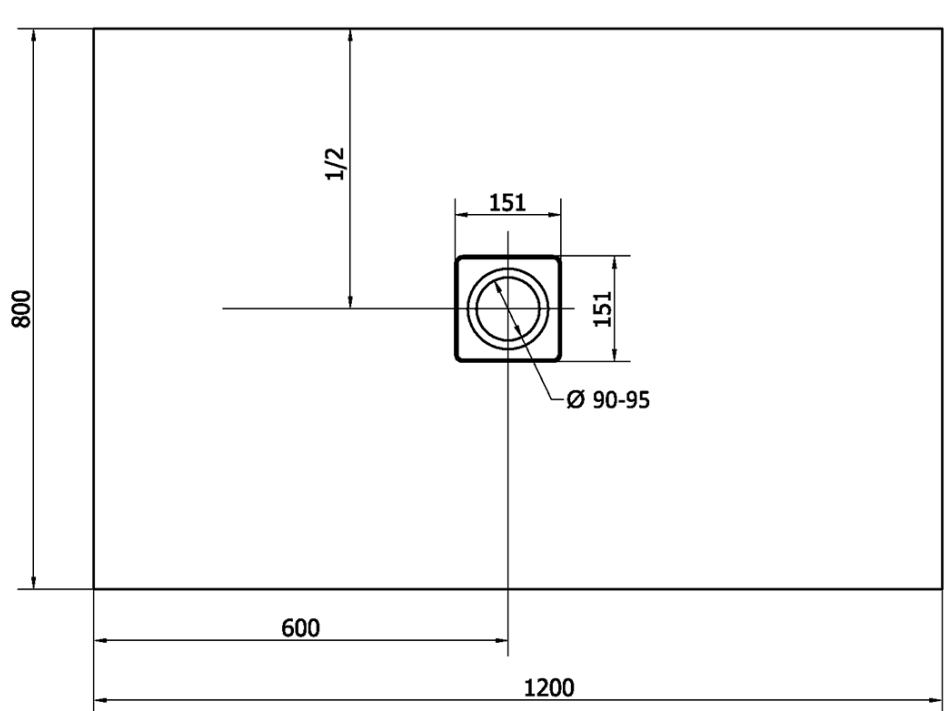

FLEXIA sprchová vanička z liateho mramoru s možnosťou úpravy rozmeru 120x80cm

Objednací kód: 77922

Základné informácie

Značka: Polysan

Séria: FLEXIA

Rozmery

Dĺžka: 1200 mm

Šírka: 800 mm

Výška: 30 mm

Vlastnosti

Farba: Biela

Materiál: Liaty mramor

Tvar: Obdĺžnikové

Priemer odpadu: 90 mm

Hmotnosť / ks: 55.0 kg

Balenie: 1 ks

Záruka: 2 roky

Odporúčame prikúpiť

1 ks FLEXIA vaničkový sifón, otvor vaničky 90mm, DN40, nerez mat (Objednací kód: 17731)

Technický list

----- STRANA ŘEZU
CUTTED EDGE