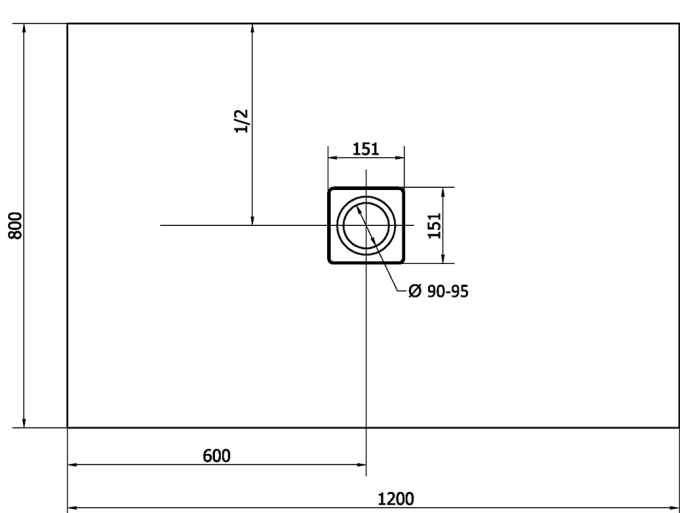

FLEXIA sprchová vanička z liateho mramoru s možnosťou úpravy rozmeru 120x80cm

Objednací kód: 77922

Rozmery

Dĺžka: 1200 mm

Šírka: 800 mm

Výška: 30 mm

Vlastnosti

Farba: Biela

Materiál: Liaty mramor

Záruka: 2 roky

Technický list

----- STRANA ŘEZU
CUTTED EDGE