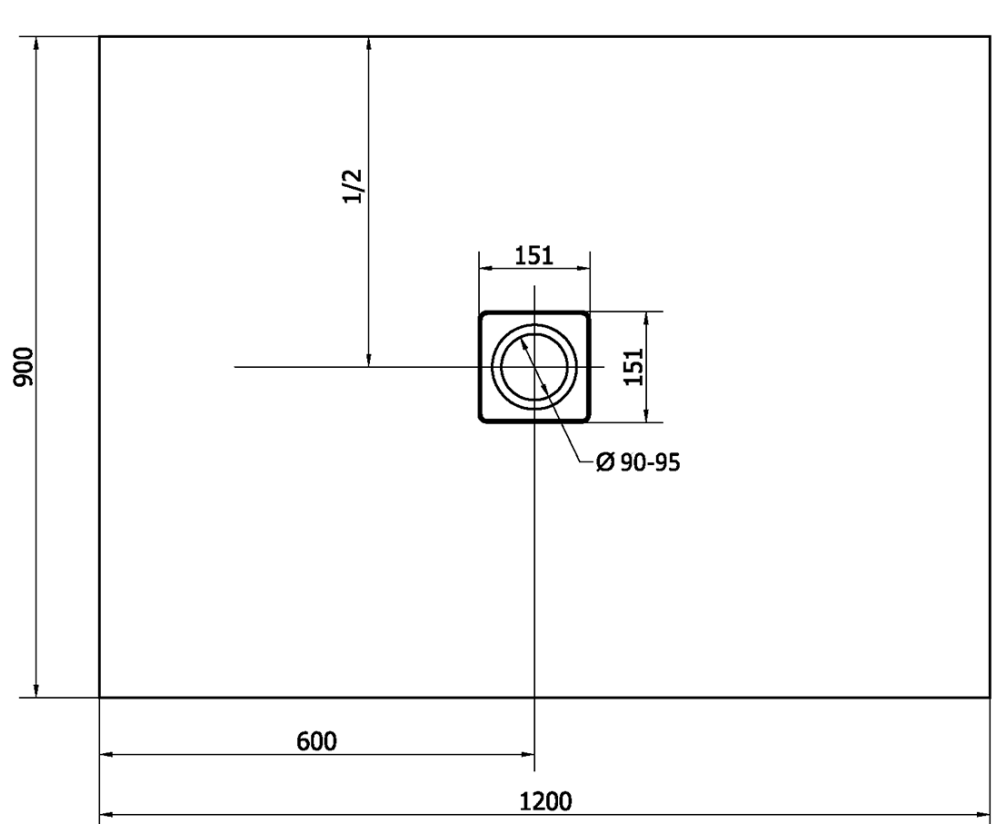

FLEXIA sprchová vanička z liateho mramoru s možnosťou úpravy rozmeru 120x90cm

Objednací kód: 72895

Základné informácie

Značka: Polysan

Séria: FLEXIA

Rozmery

Dĺžka: 1200 mm

Šírka: 900 mm

Výška: 30 mm

Vlastnosti

Farba: Biela

Materiál: Liaty mramor

Tvar: Obdĺžnikové

Priemer odpadu: 90 mm

Hmotnosť / ks: 61.0 kg

Balenie: 1 ks

Záruka: 2 roky

Odporúčame prikúpiť

1 ks FLEXIA vaničkový sifón, otvor vaničky 90mm, DN40, nerez mat (Objednací kód: 17731)

Technický list

----- STRANA ŘEZU
CUTTED EDGE