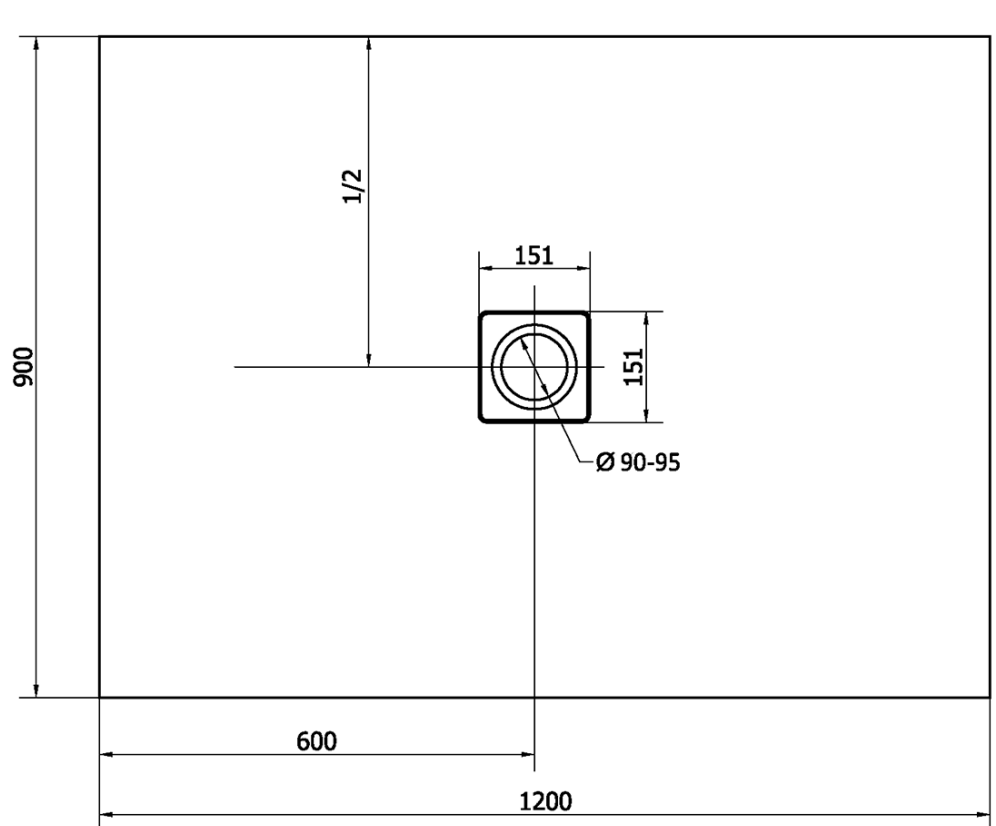

## Rozmery

Dĺžka: 1200 mm

Šírka: 900 mm

Výška: 30 mm

## Vlastnosti

Farba: Biela

Materiál: Liaty mramor

Tvar: Obdĺžnikové

Priemer odpadu: 90 mm

Hmotnosť / ks: 61.0 kg

Balenie: 1 ks

Záruka: 2 roky

## Odporúčame prikúpiť

1 ks FLEXIA vaničkový sifón, otvor vaničky 90mm, DN40, nerez mat (Objednací kód: 17731)

## Technický list

----- STRANA ŘEZU  
CUTTED EDGE