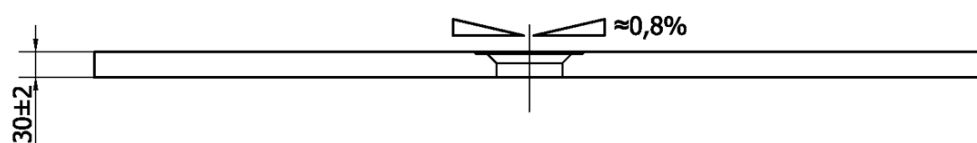

Technický list

----- STRANA ŘEZU
CUTTED EDGE