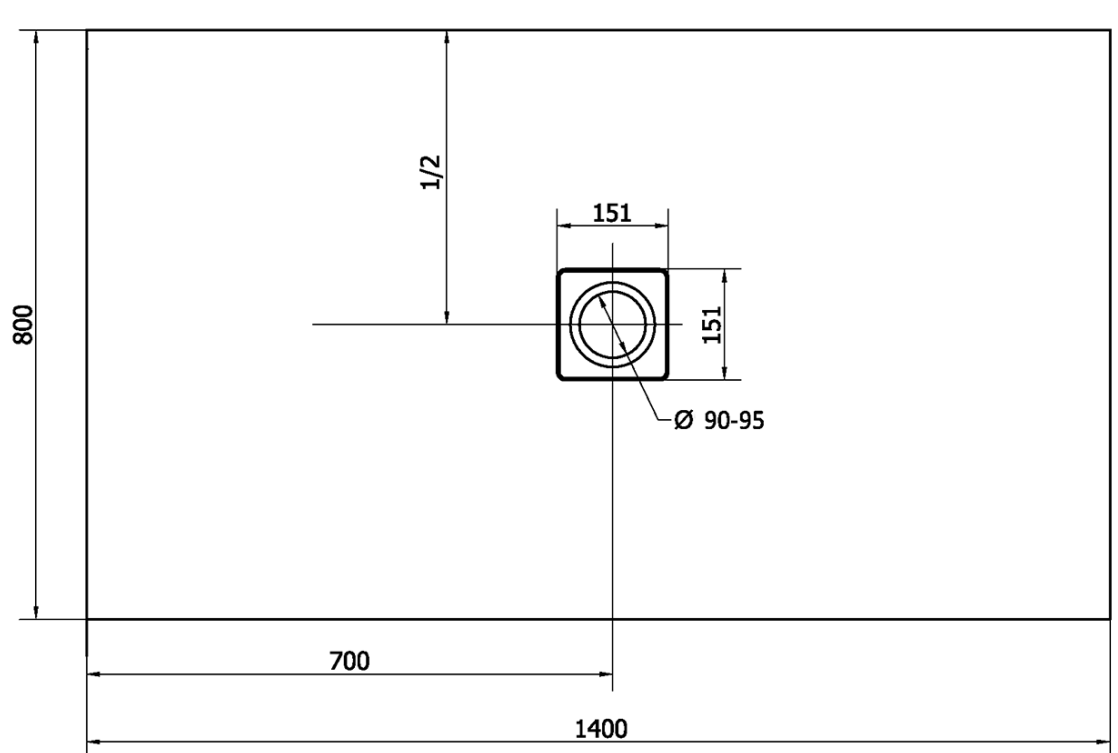

## Rozmery

Dĺžka: 1400 mm

Šírka: 800 mm

Výška: 30 mm

## Vlastnosti

Farba: Biela

Materiál: Liaty mramor

Tvar: Obdĺžnikové

Priemer odpadu: 90 mm

Hmotnosť / ks: 63.0 kg

Balenie: 1 ks

Záruka: 2 roky

## Odporúčame prikúpiť

1 ks FLEXIA vaničkový sifón, otvor vaničky 90mm, DN40, nerez mat (Objednací kód: 17731)

Technický list

----- STRANA ŘEZU  
CUTTED EDGE