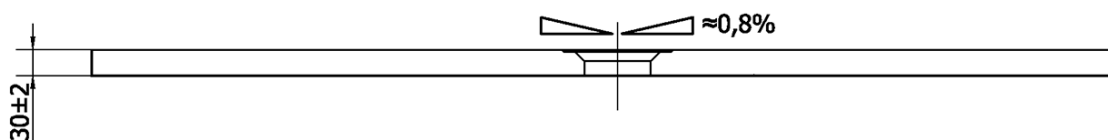

FLEXIA sprchová vanička z liateho mramoru s možnosťou úpravy rozmeru 140x80cm

Objednací kód: 72900

Základné informácie

Značka: Polysan

Séria: FLEXIA

Rozmery

Dĺžka: 1400 mm

Šírka: 800 mm

Výška: 30 mm

Vlastnosti

Farba: Biela

Materiál: Liaty mramor

Tvar: Obdĺžnikové

Priemer odpadu: 90 mm

Hmotnosť / ks: 63.0 kg

Balenie: 1 ks

Záruka: 2 roky

Odporúčame prikúpiť

1 ks FLEXIA vaničkový sifón, otvor vaničky 90mm, DN40, nerez mat (Objednací kód: 17731)

Technický list

----- STRANA ŘEZU
CUTTED EDGE