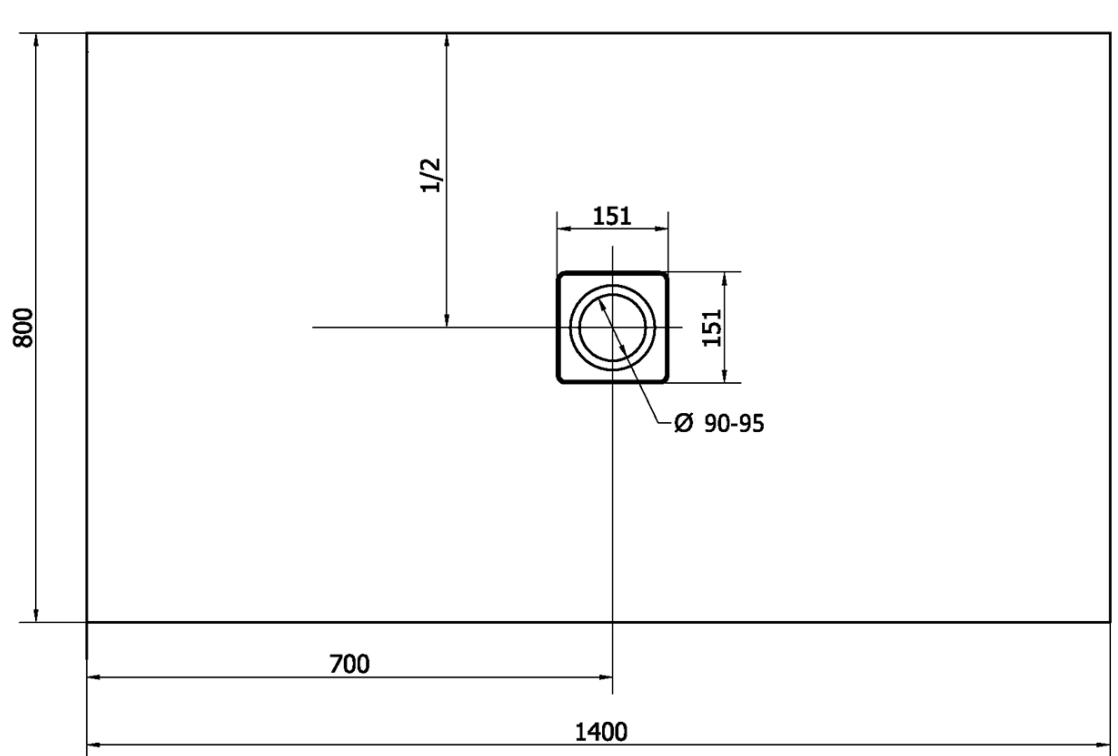

FLEXIA sprchová vanička z liateho mramoru s možnosťou úpravy rozmeru 140x80cm

Objednací kód: 72900

Základné informácie

Značka: Polysan

Séria: FLEXIA

Rozmery

Dĺžka: 1400 mm

Šírka: 800 mm

Výška: 30 mm

Vlastnosti

Farba: Biela

Materiál: Liaty mramor

Tvar: Obdĺžnikové

Priemer odpadu: 90 mm

Hmotnosť / ks: 63.0 kg

Balenie: 1 ks

Záruka: 2 roky

Odporúčame prikúpiť

1 ks FLEXIA vaničkový sifón, otvor vaničky 90mm, DN40, nerez mat (Objednací kód: 17731)

Technický list

----- STRANA ŘEZU
CUTTED EDGE