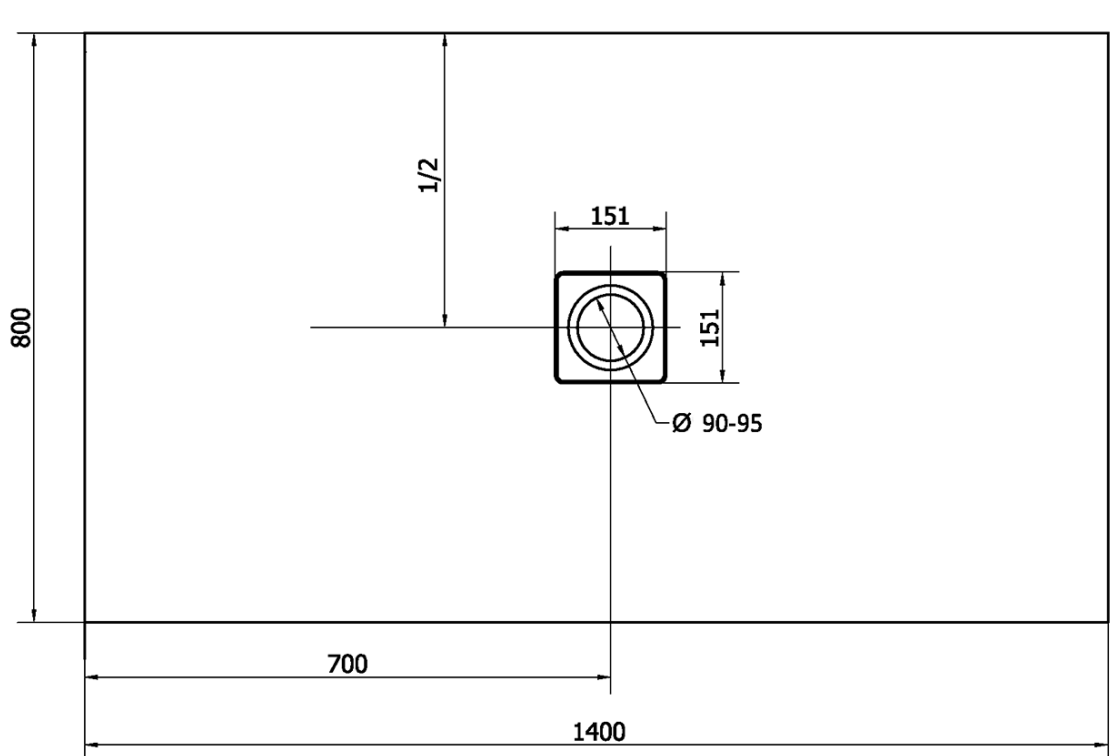

FLEXIA sprchová vanička z liateho mramoru s možnosťou úpravy rozmeru 140x80cm

Objednací kód: 72900

Základné informácie

Značka: Polysan

Séria: FLEXIA

Rozmery

Dĺžka: 1400 mm

Šírka: 800 mm

Výška: 30 mm

Vlastnosti

Farba: Biela

Materiál: Liaty mramor

Tvar: Obdĺžnikové

Priemer odpadu: 90 mm

Hmotnosť / ks: 63.0 kg

Balenie: 1 ks

Záruka: 2 roky

Odporúčame prikúpiť

1 ks FLEXIA vaničkový sifón, otvor vaničky 90mm, DN40, nerez mat (Objednací kód: 17731)

Technický list

----- STRANA ŘEZU
CUTTED EDGE