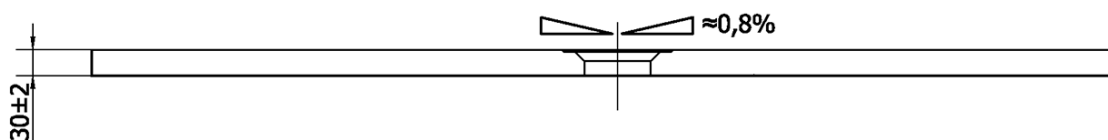

Technický list

STRANA ŘEZU
CUTTED EDGE