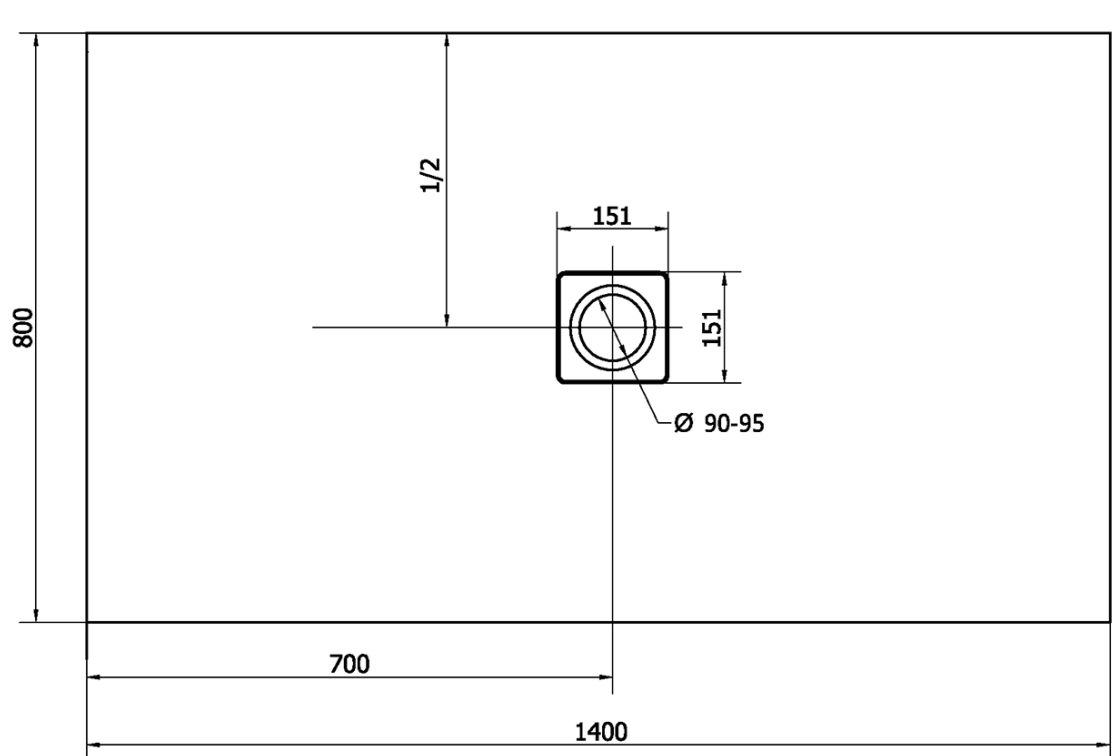

## Rozmery

Dĺžka: 1400 mm

Šírka: 800 mm

Výška: 30 mm

## Vlastnosti

Farba: Biela

Materiál: Liaty mramor

Tvar: Obdĺžnikové

Priemer odpadu: 90 mm

Hmotnosť / ks: 63.0 kg

Balenie: 1 ks

Záruka: 2 roky

## Odporúčame prikúpiť

1 ks FLEXIA vaničkový sifón, otvor vaničky 90mm, DN40, nerez mat (Objednací kód: 17731)

Technický list

STRANA ŘEZU  
CUTTED EDGE