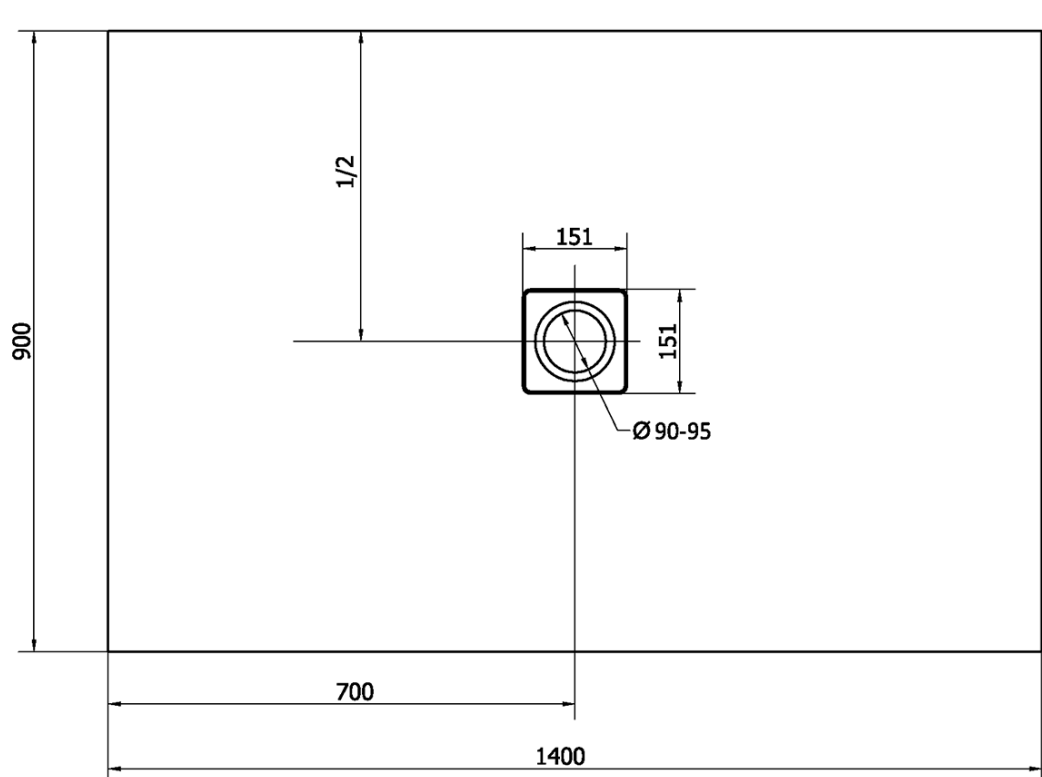

FLEXIA sprchová vanička z liateho mramoru s možnosťou úpravy rozmeru 140x90cm

Objednací kód: 72897

Základné informácie

Značka: Polysan

Séria: FLEXIA

Rozmery

Dĺžka: 1400 mm

Šírka: 900 mm

Výška: 30 mm

Vlastnosti

Farba: Biela

Materiál: Liaty mramor

Tvar: Obdĺžnikové

Priemer odpadu: 90 mm

Hmotnosť / ks: 71.0 kg

Balenie: 1 ks

Záruka: 2 roky

Odporúčame prikúpiť

1 ks FLEXIA vaničkový sifón, otvor vaničky 90mm, DN40, nerez mat (Objednací kód: 17731)

Technický list

----- STRANA ŘEZU
CUTTED EDGE