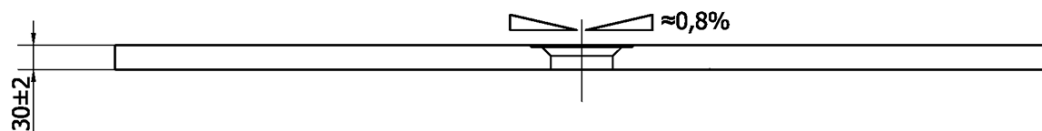

Technický list

----- STRANA ŘEZU
CUTTED EDGE