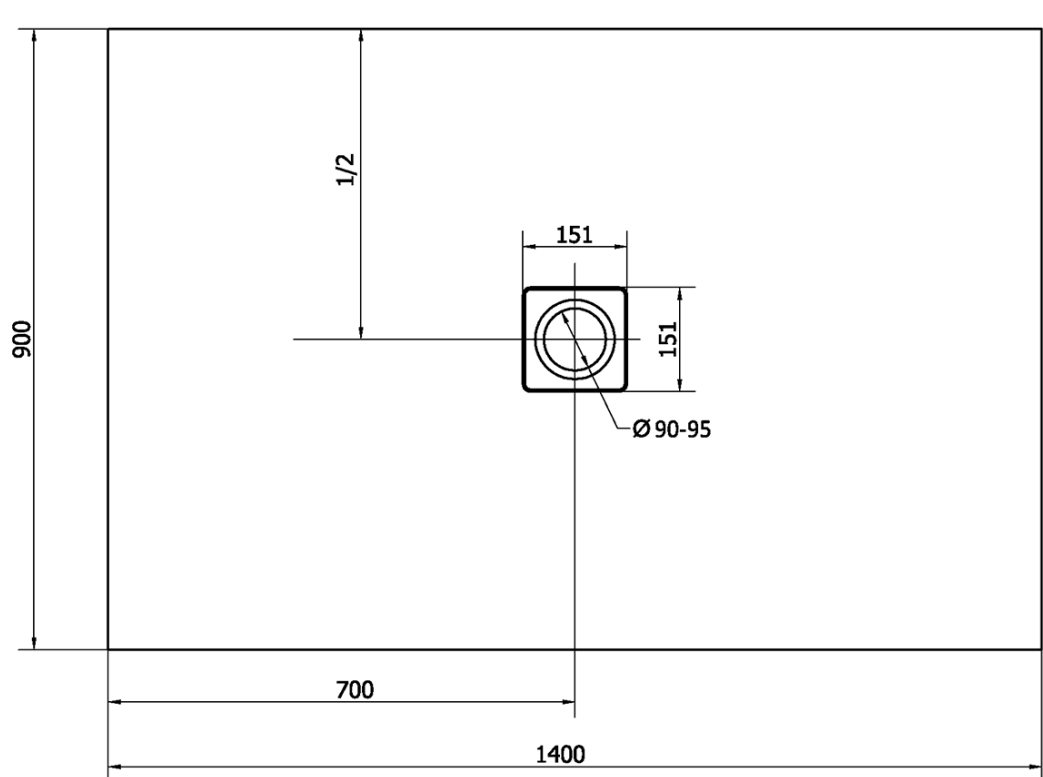

## Rozmery

Dĺžka: 1400 mm

Šírka: 900 mm

Výška: 30 mm

## Vlastnosti

Farba: Biela

Materiál: Liaty mramor

Tvar: Obdĺžnikové

Priemer odpadu: 90 mm

Hmotnosť / ks: 71.0 kg

Balenie: 1 ks

Záruka: 2 roky

## Odporúčame prikúpiť

1 ks FLEXIA vaničkový sifón, otvor vaničky 90mm, DN40, nerez mat (Objednací kód: 17731)

## Technický list

----- STRANA ŘEZU  
CUTTED EDGE