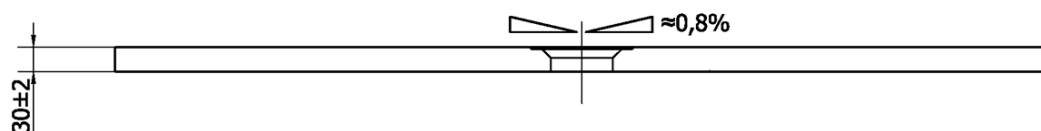

Technický list

----- STRANA ŘEZU
CUTTED EDGE