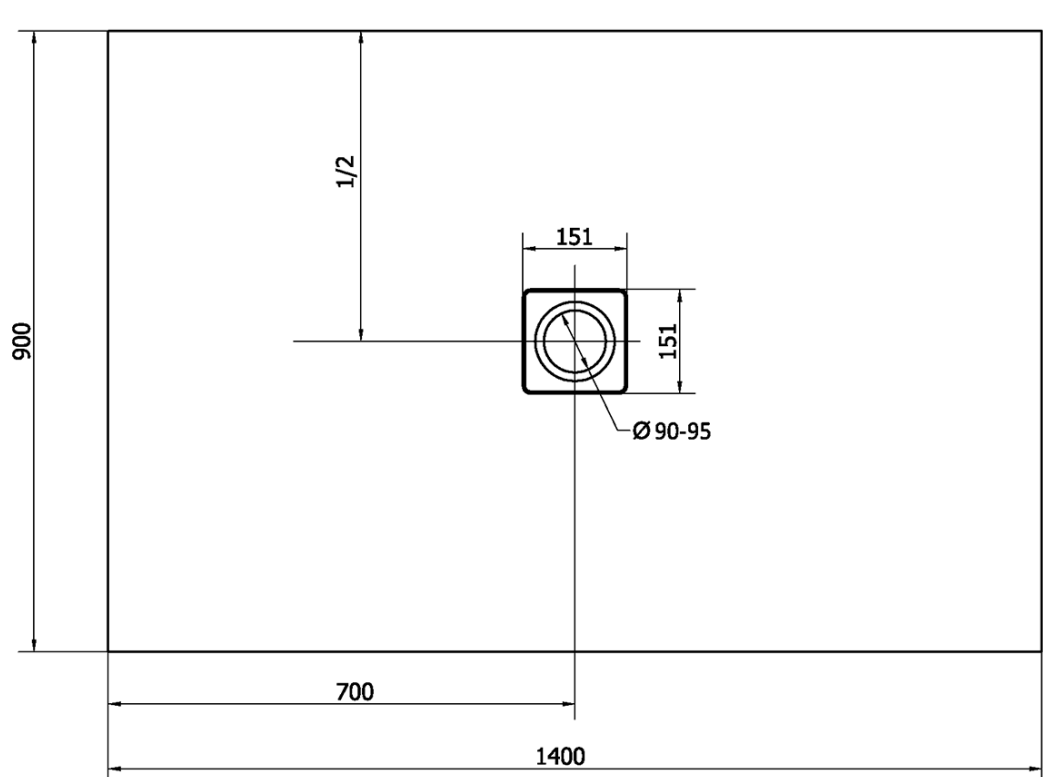

## Rozmery

Dĺžka: 1400 mm

Šírka: 900 mm

Výška: 30 mm

## Vlastnosti

Farba: Biela

Materiál: Liaty mramor

Tvar: Obdĺžnikové

Priemer odpadu: 90 mm

Hmotnosť / ks: 71.0 kg

Balenie: 1 ks

Záruka: 2 roky

## Odporúčame prikúpiť

1 ks FLEXIA vaničkový sifón, otvor vaničky 90mm, DN40, nerez mat (Objednací kód: 17731)

## Technický list

----- STRANA ŘEZU  
CUTTED EDGE