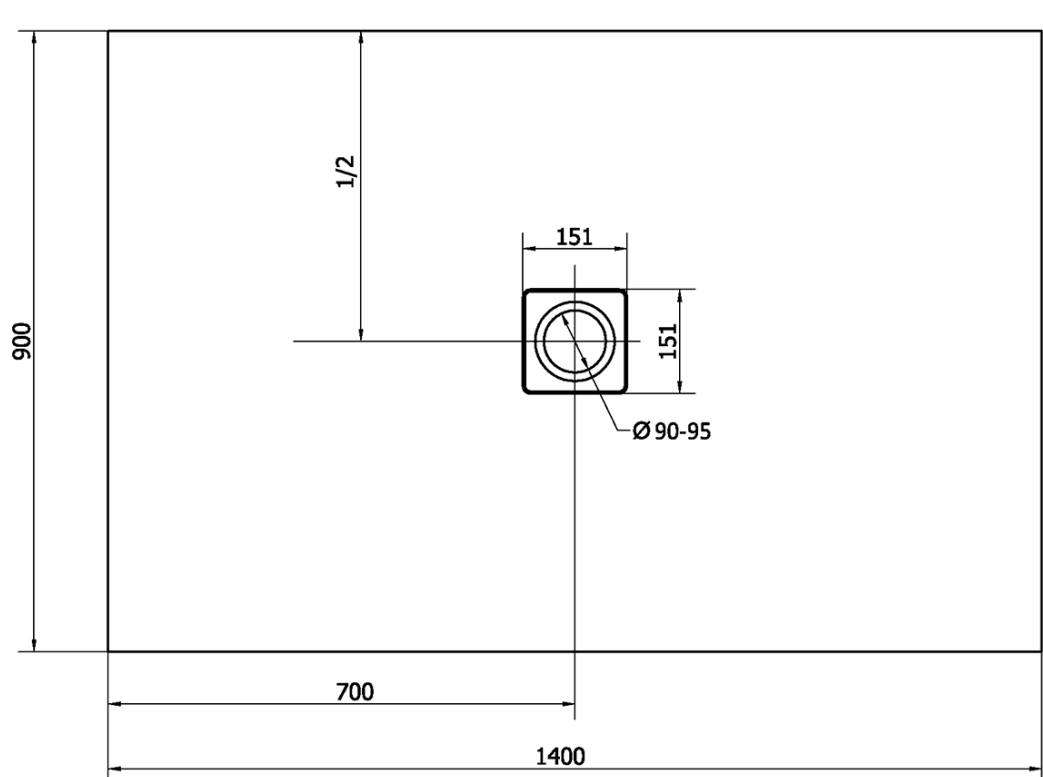

FLEXIA sprchová vanička z liateho mramoru s možnosťou úpravy rozmeru 140x90cm

Objednací kód: 72897

Základné informácie

Značka: Polysan

Séria: FLEXIA

Rozmery

Dĺžka: 1400 mm

Šírka: 900 mm

Výška: 30 mm

Vlastnosti

Farba: Biela

Materiál: Liaty mramor

Tvar: Obdĺžnikové

Priemer odpadu: 90 mm

Hmotnosť / ks: 71.0 kg

Balenie: 1 ks

Záruka: 2 roky

Odporúčame prikúpiť

1 ks FLEXIA vaničkový sifón, otvor vaničky 90mm, DN40, nerez mat (Objednací kód: 17731)

Technický list

----- STRANA ŘEZU
CUTTED EDGE