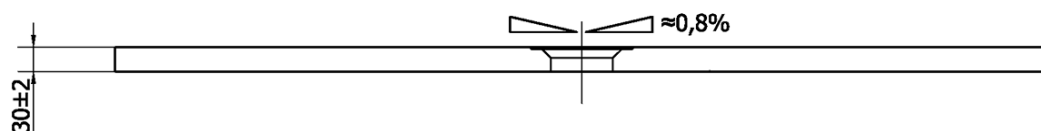

Výška: 30 mm

Vlastnosti

Farba: Biela

Materiál: Liaty mramor

Tvar: Obdĺžnikové

Priemer odpadu: 90 mm

Hmotnosť / ks: 71.0 kg

Balenie: 1 ks

Záruka: 2 roky

Odporúčame prikúpiť

1 ks FLEXIA vaničkový sifón, otvor vaničky 90mm, DN40, nerez mat (Objednací kód: 17731)

Technický list

----- STRANA ŘEZU
CUTTED EDGE