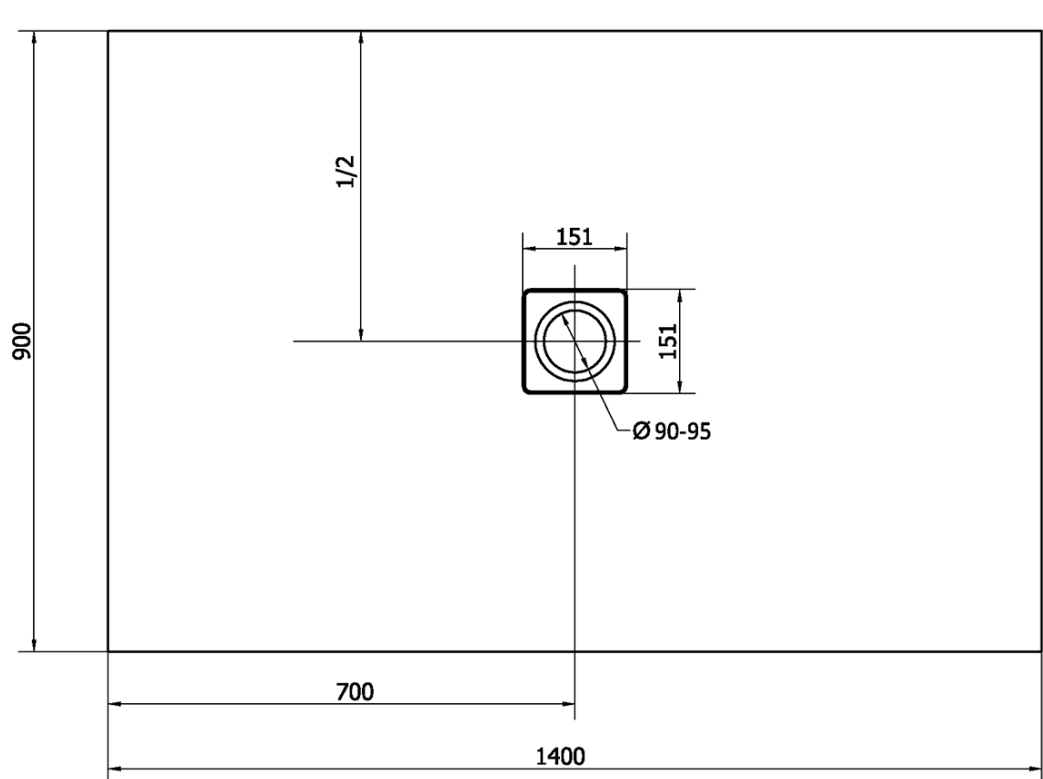

FLEXIA sprchová vanička z liateho mramoru s možnosťou úpravy rozmeru 140x90cm

Objednací kód: 72897

Základné informácie

Značka: Polysan

Séria: FLEXIA

Rozmery

Dĺžka: 1400 mm

Šírka: 900 mm

Výška: 30 mm

Vlastnosti

Farba: Biela

Materiál: Liaty mramor

Tvar: Obdĺžnikové

Priemer odpadu: 90 mm

Hmotnosť / ks: 71.0 kg

Balenie: 1 ks

Záruka: 2 roky

Odporúčame prikúpiť

1 ks FLEXIA vaničkový sifón, otvor vaničky 90mm, DN40, nerez mat (Objednací kód: 17731)

Technický list

----- STRANA ŘEZU
CUTTED EDGE