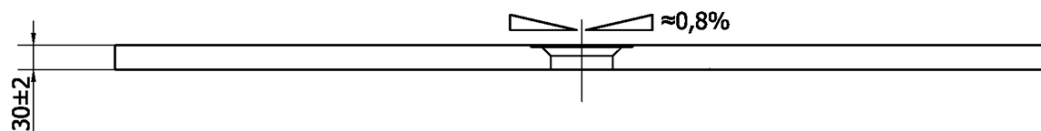

Výška: 30 mm

Vlastnosti

Farba: Biela

Materiál: Liaty mramor

Tvar: Obdĺžnikové

Priemer odpadu: 90 mm

Hmotnosť / ks: 71.0 kg

Balenie: 1 ks

Záruka: 2 roky

Odporúčame prikúpiť

1 ks FLEXIA vaničkový sifón, otvor vaničky 90mm, DN40, nerez mat (Objednací kód: 17731)

Technický list

----- STRANA ŘEZU
CUTTED EDGE