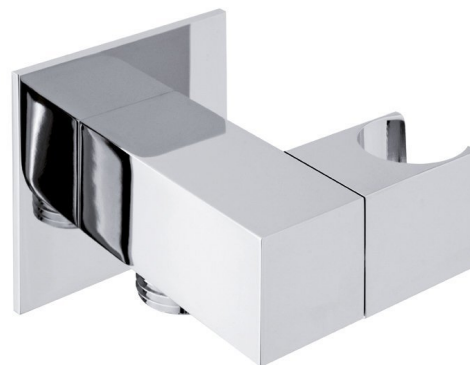

Držiak sprchy hranatý, otočný, s vyústením, chróm

Objednací kód: SG301

Základné informácie

Značka: Sapho

Rozmery

Výška: 50 mm

Hĺbka: 71 mm

Vlastnosti

Farba: Chróm

Materiál: Mosadz

Tvar: Hranaté

Inštalácia: Nástenná

Ostatné: Otočné ramienko

Hmotnosť / ks: 0.57 kg

Balenie: 1 ks

Záruka: 2 roky

Náhradné diely

Rozeta hranatá G1/2", 50x50 mm, chróm (Objednací kód: SG408S)