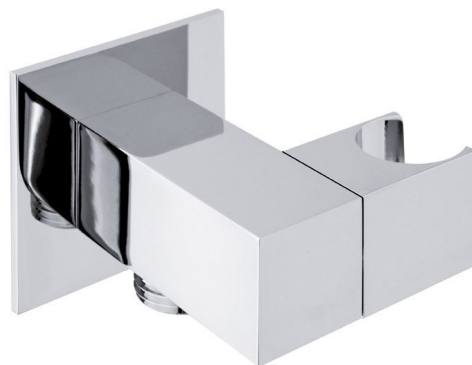

Držiak sprchy hranatý, otočný, s vyústením, chróm

Objednací kód: SG301

Základné informácie

Značka: Sapho

Rozmery

Výška: 50 mm

Hĺbka: 71 mm

Vlastnosti

Farba: Chróm

Materiál: Mosadz

Tvar: Hranaté

Inštalácia: Nástenná

Ostatné: Otočné ramienko

Hmotnosť / ks: 0.57 kg

Balenie: 1 ks

Záruka: 2 roky

Náhradné diely

Rozeta hranatá G1/2", 50x50 mm, chróm (Objednací kód: SG408S)

Technický list