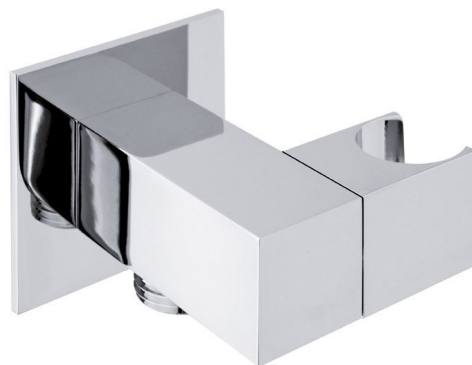

Objednací kód: SG301

Základné informácie

Značka: Sapho

Rozmery

Výška: 50 mm

Hĺbka: 71 mm

Vlastnosti

Farba: Chróm

Materiál: Mosadz

Tvar: Hranaté

Inštalácia: Nástenná

Ostatné: Otočné ramienko

Hmotnosť / ks: 0.57 kg

Balenie: 1 ks

Záruka: 2 roky

Náhradné diely

Rozeta hranatá G1/2", 50x50 mm, chróm (Objednací kód: SG408S)

Technický list