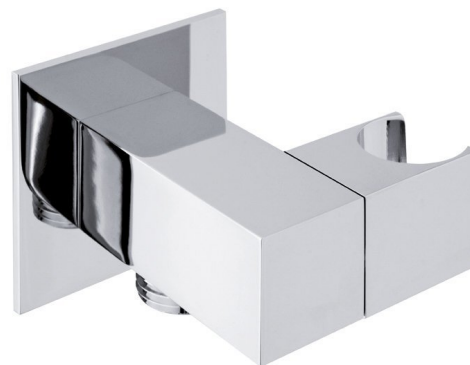

Objednací kód: SG301

Základné informácie

Značka: Sapho

Rozmery

Výška: 50 mm

Hĺbka: 71 mm

Vlastnosti

Farba: Chróm

Materiál: Mosadz

Tvar: Hranaté

Inštalácia: Nástenná

Ostatné: Otočné ramienko

Hmotnosť / ks: 0.57 kg

Balenie: 1 ks

Záruka: 2 roky

Náhradné diely

Rozeta hranatá G1/2", 50x50 mm, chróm (Objednací kód: SG408S)

Technický list