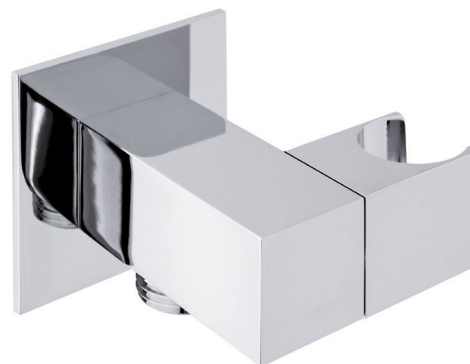

Držiak sprchy hranatý, otočný, s vyústením, chróm

Objednací kód: SG301

Rozmery

Výška: 50 mm

Hĺbka: 71 mm

Vlastnosti

Farba: Chróm

Materiál: Mosadz

Záruka: 2 roky