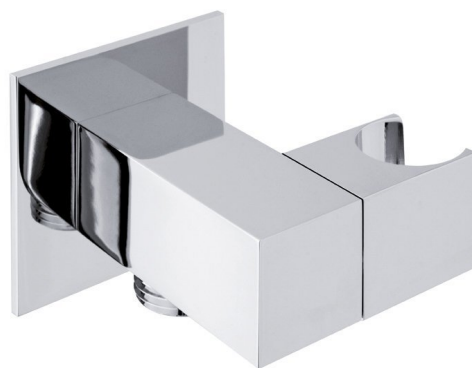

Držiak sprchy hranatý, otočný, s vyústením, chróm

SAPHO

Objednací kód: SG301

Rozmery

Výška: 50 mm

Hĺbka: 71 mm

Vlastnosti

Farba: Chróm

Materiál: Mosadz

Záruka: 2 roky