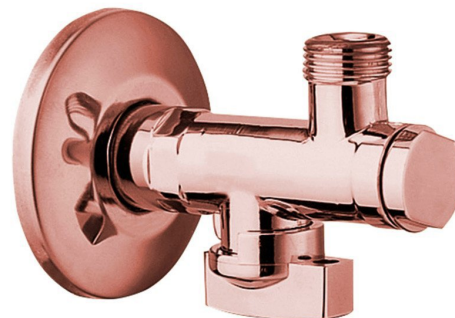

Objednací kód: 2020RZL

Základné informácie

Značka: Sapho

Séria: ANTEA

Vlastnosti

Farba: Ružové zlato

Materiál: Mosadz

Veľkosť závitů: 1/2"x3/8"

Výbava: S filtrom

Hmotnosť / ks: 0.27 kg

Balenie: 1 ks

Záruka: 2 roky

Technický list