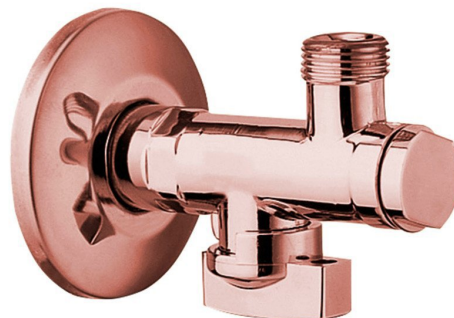

Objednací kód: 2020RZL

**Základné informácie**

Značka: Sapho

Séria: ANTEA

**Vlastnosti**

Farba: Ružové zlato

Materiál: Mosadz

Veľkosť závitů: 1/2"x3/8"

Výbava: S filtrom

Hmotnosť / ks: 0.27 kg

Balenie: 1 ks

Záruka: 2 roky

Technický list