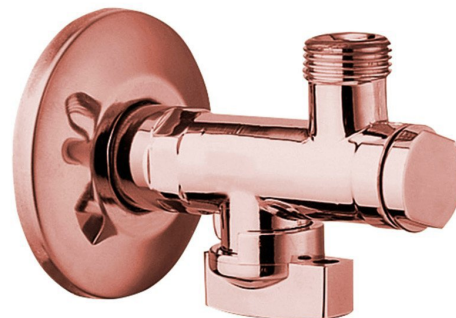

Rohový ventil s matkou, 1/2"x 3/8", červené zlato

Objednací kód: 2020RZL

Základné informácie

Značka: Sapho

Séria: ANTEA

Vlastnosti

Farba: Ružové zlato

Materiál: Mosadz

Veľkosť závitu: 1/2"x3/8"

Výbava: S filtrom

Hmotnosť / ks: 0.27 kg

Balenie: 1 ks

Záruka: 2 roky

Technický list