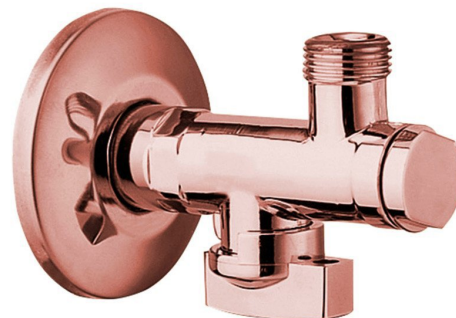

Rohový ventil s matkou, 1/2"x 3/8", červené zlato

Objednací kód: 2020RZL

Základné informácie

Značka: Sapho

Séria: ANTEA

Vlastnosti

Farba: Ružové zlato

Materiál: Mosadz

Veľkosť závitů: 1/2"x3/8"

Výbava: S filtrom

Hmotnosť / ks: 0.27 kg

Balenie: 1 ks

Záruka: 2 roky

Technický list