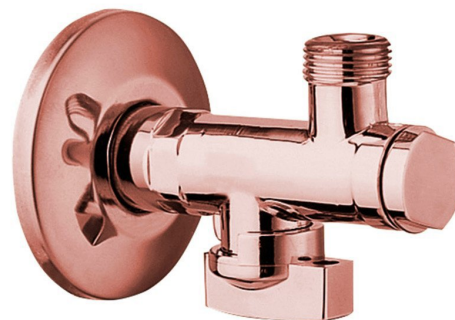

## Rohový ventil s matkou, 1/2"x 3/8", červené zlato

Objednací kód: 2020RZL

### Vlastnosti

Farba: Ružové zlato

Materiál: Mosadz

Záruka: 2 roky