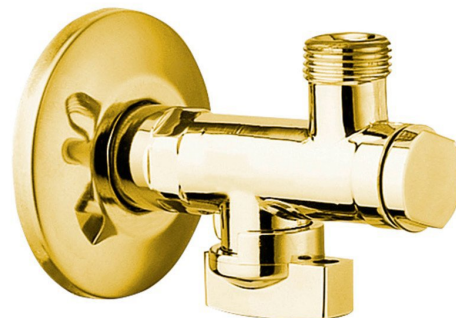

Rohový ventil s matkou, 1/2"x 3/8", zlato

Objednací kód: 2020ZL

Základné informácie

Značka: Sapho

Séria: ANTEA

Vlastnosti

Farba: Zlato

Materiál: Mosadz

Veľkosť závitů: 1/2"x3/8"

Výbava: S filtrom

Hmotnosť / ks: 0.27 kg

Balenie: 1 ks

Záruka: 2 roky

Technický list