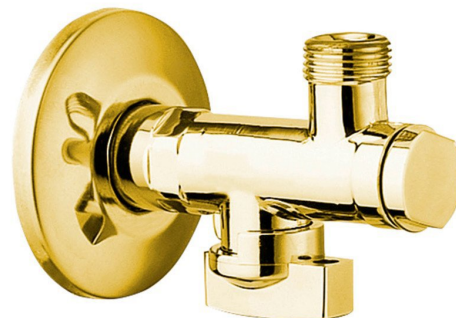

Objednací kód: 2020ZL

Základné informácie

Značka: Sapho

Séria: ANTEA

Vlastnosti

Farba: Zlato

Materiál: Mosadz

Veľkosť závitů: 1/2"x3/8"

Výbava: S filtrom

Hmotnosť / ks: 0.27 kg

Balenie: 1 ks

Záruka: 2 roky

Technický list