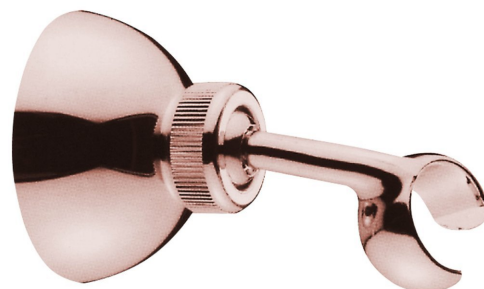

Objednací kód: SUP27

## Rozmery

Priemer: 65 mm

Šírka: 65 mm

Výška: 65 mm

Hĺbka: 99 mm

## Vlastnosti

Farba: Ružové zlato

Materiál: Mosadz

Tvar: Retro

Inštalácia: Nástenná

Ostatné: Otočné ramienko

Hmotnosť / ks: 0.31 kg

Balenie: 1 ks

## Náhradné diely

UAK 6 komplet pre ukotvenie kúpeľňových doplnkov, skrutka 4,5x60 (Objednací kód: 40015)

Technický list