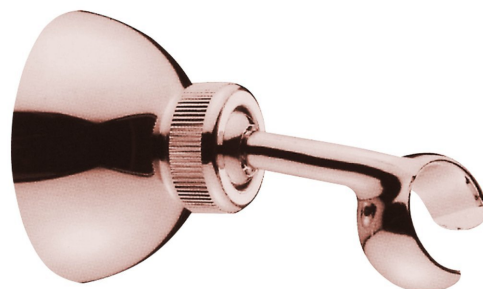

Objednací kód: SUP27

## Rozmery

Priemer: 65 mm

Šírka: 65 mm

Výška: 65 mm

Hĺbka: 99 mm

## Vlastnosti

Farba: Ružové zlato

Materiál: Mosadz

Tvar: Retro

Inštalácia: Nástenná

Ostatné: Otočné ramienko

Hmotnosť / ks: 0.31 kg

Balenie: 1 ks

## Náhradné diely

UAK 6 komplet pre ukotvenie kúpeľňových doplnkov, skrutka 4,5x60 (Objednací kód: 40015)

Technický list