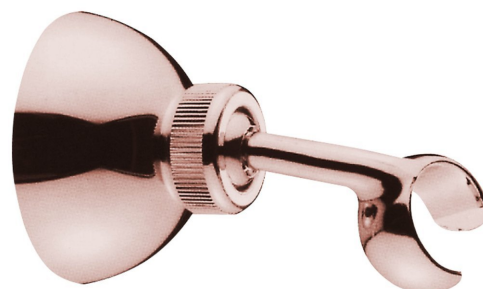

Otočný držiak sprchy, červené zlato

 **SAPHO**

Objednací kód: SUP27

Rozmery

Priemer: 65 mm

Šírka: 65 mm

Výška: 65 mm

Hĺbka: 99 mm

Vlastnosti

Farba: Ružové zlato

Materiál: Mosadz

Záruka: 2 roky

Technický list