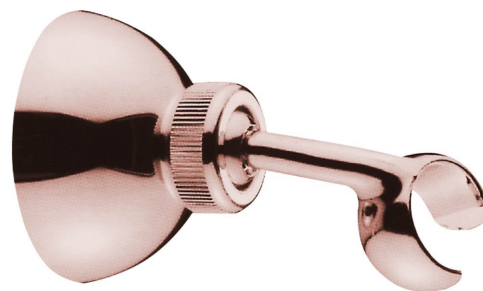

Otočný držiak sprchy, červené zlato

Objednací kód: SUP27

Rozmery

Priemer: 65 mm

Šírka: 65 mm

Výška: 65 mm

Hĺbka: 99 mm

Vlastnosti

Farba: Ružové zlato

Materiál: Mosadz

Záruka: 2 roky

Technický list