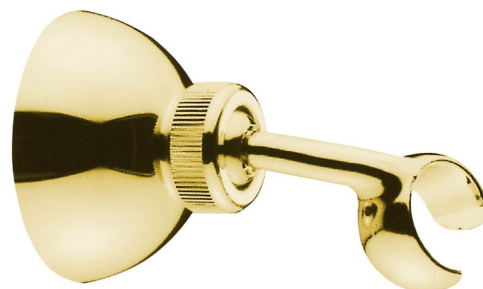

Objednací kód: SUP25

Základné informácie

Značka: Sapho

Rozmery

Priemer: 65 mm

Šírka: 65 mm

Výška: 65 mm

Hĺbka: 99 mm

Vlastnosti

Farba: Zlato

Materiál: Mosadz

Tvar: Retro

Inštalácia: Nástenná

Ostatné: Otočné ramienko

Hmotnosť / ks: 0.31 kg

Balenie: 1 ks

Záruka: 2 roky

Náhradné diely

UAK 6 komplet pre ukotvenie kúpeľňových doplnkov, skrutka 4,5x60 (Objednací kód: 40015)

Technický list