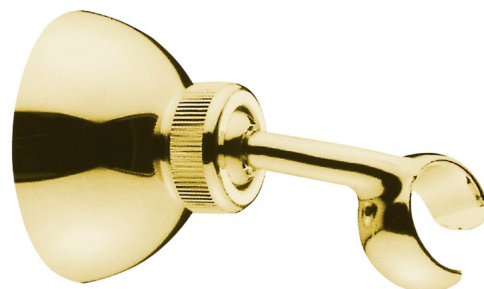

Objednací kód: SUP25

Základné informácie

Značka: Sapho

Rozmery

Priemer: 65 mm

Šírka: 65 mm

Výška: 65 mm

Hĺbka: 99 mm

Vlastnosti

Farba: Zlato

Materiál: Mosadz

Tvar: Retro

Inštalácia: Nástenná

Ostatné: Otočné ramienko

Hmotnosť / ks: 0.31 kg

Balenie: 1 ks

Záruka: 2 roky

Náhradné diely

UAK 6 komplet pre ukotvenie kúpeľňových doplnkov, skrutka 4,5x60 (Objednací kód: 40015)

Technický list